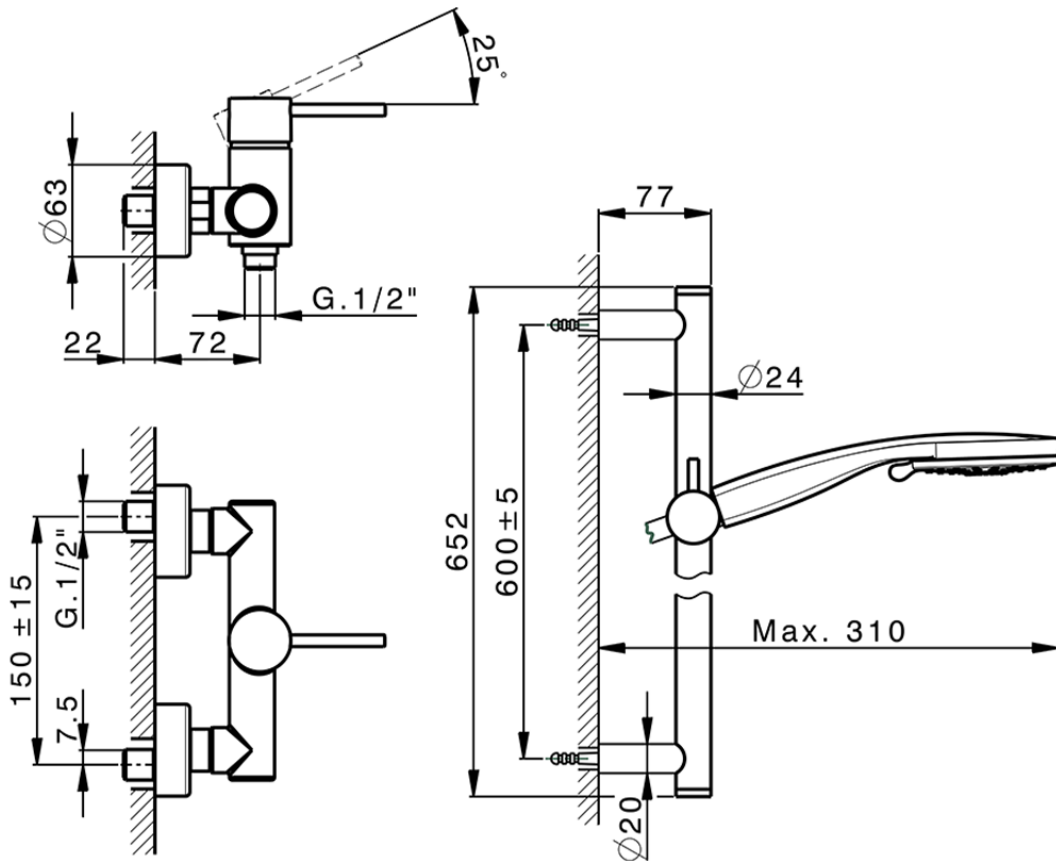

Miscelatore monocomando doccia completo NUOVA KIRUNA_K2000460

K2000460

<https://huberitalia.com/miscelatore-monocomando-doccia-completo-nuova-kiruna-k2000460>

2024-11-24