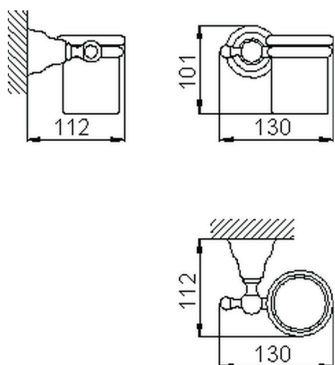

CARATTERISTICHE

2024-12-22