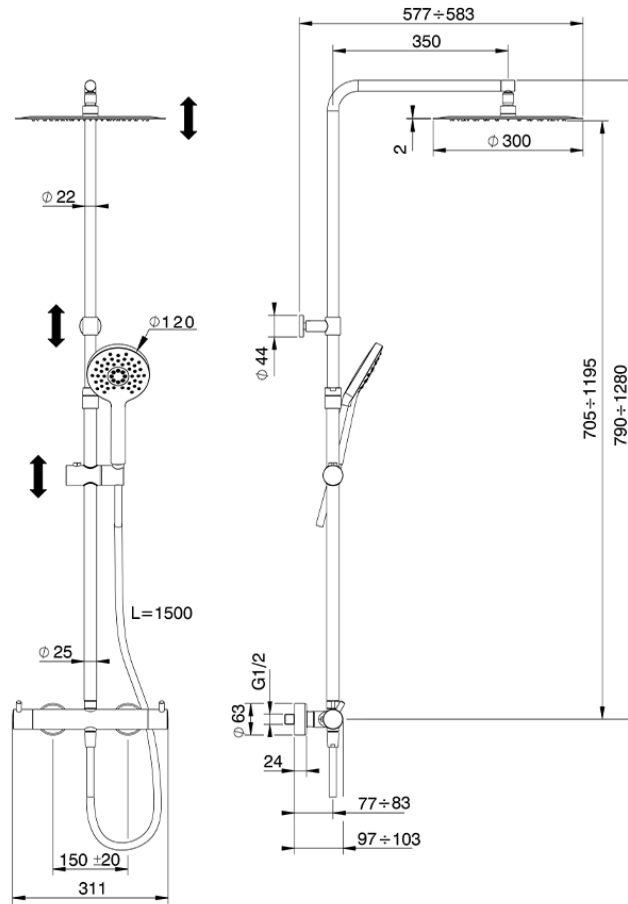

Colonna doccia termostatica 2 funzioni COLUMNS_K2C8401D

K2C8401D

<https://www.huberitalia.com/colonna-doccia-termostatica-2-funzioni-columns-k2c8401d>

2024-12-22