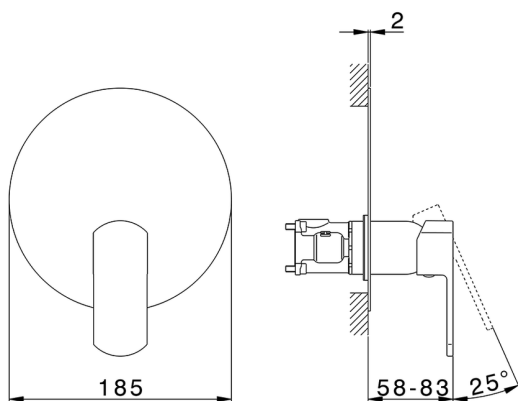

Completo Monocomando per One-Box DADO_DD0BM010

MODELLO **DD0BM010**

Completo Monocomando per One-Box, 1 uscita, profondità minima di installazione 67 mm, senza parte incasso, per art. ZB00B030-ZB00B031

FINITURE DISPONIBILI

-  **21** 21 Cromo
-  **2B** 2B Nichel Lucido
-  **2F** 2F Nichel Spazzolato
-  **40** 40 Nero Opaco
-  **4Q** 4Q Bianco Opaco

CARATTERISTICHE

Ricambio Cartuccia **ZZ97179000**

Cartuccia Monocomando 35 mm