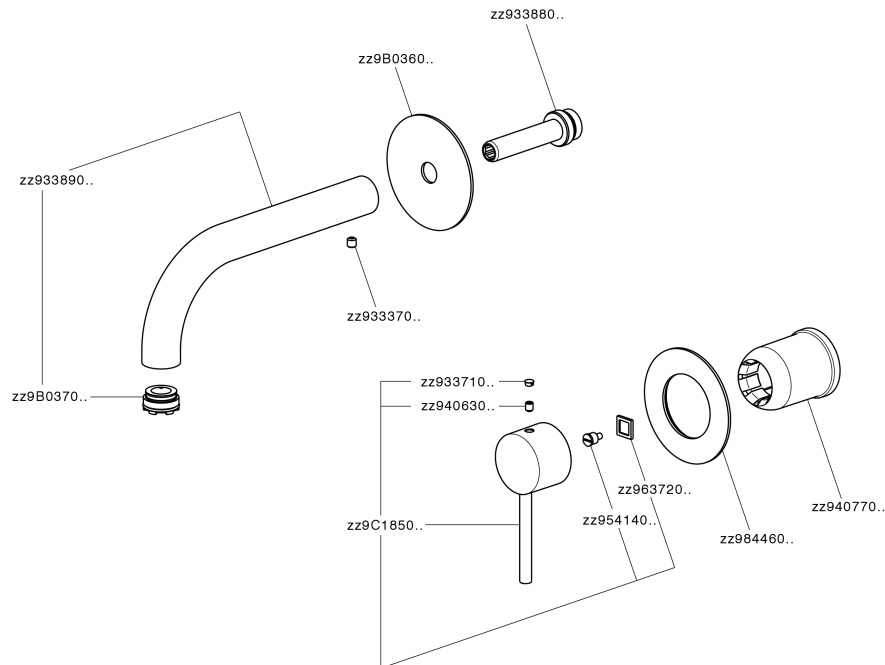

## Parte esterna monocomando lavabo a parete NUOVA KIRUNA\_K200551D

K200551D

<https://www.huberitalia.com/parte-esterna-monocomando-lavabo-a-parete-nuova-kiruna-k200551d>

**Parte incasso monocomando lavabo a parete Easy-Box INCASSO\_ZB002450**

ZB002450 <https://www.huberitalia.com/parte-incasso-monocomando-lavabo-a-parete-easy-box-incasso-zb002450>

2025-02-23