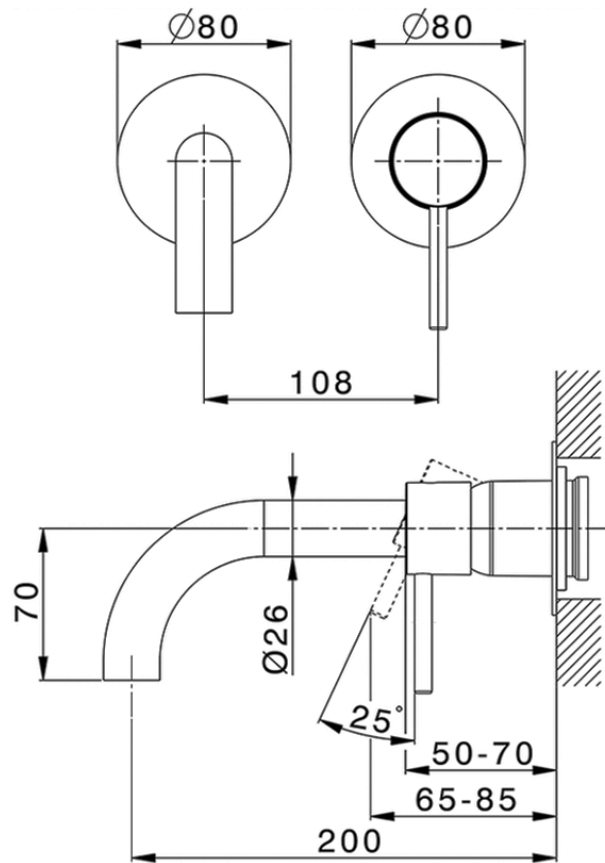

Parte esterna monocomando lavabo a parete NUOVA KIRUNA_K200551D

K200551D

<https://www.huberitalia.com/parte-esterna-monocomando-lavabo-a-parete-nuova-kiruna-k200551d>

Piastra/Plate/Plaque/Platte/Placa

2-3mm: XX 56-76

10mm: XX 48-68