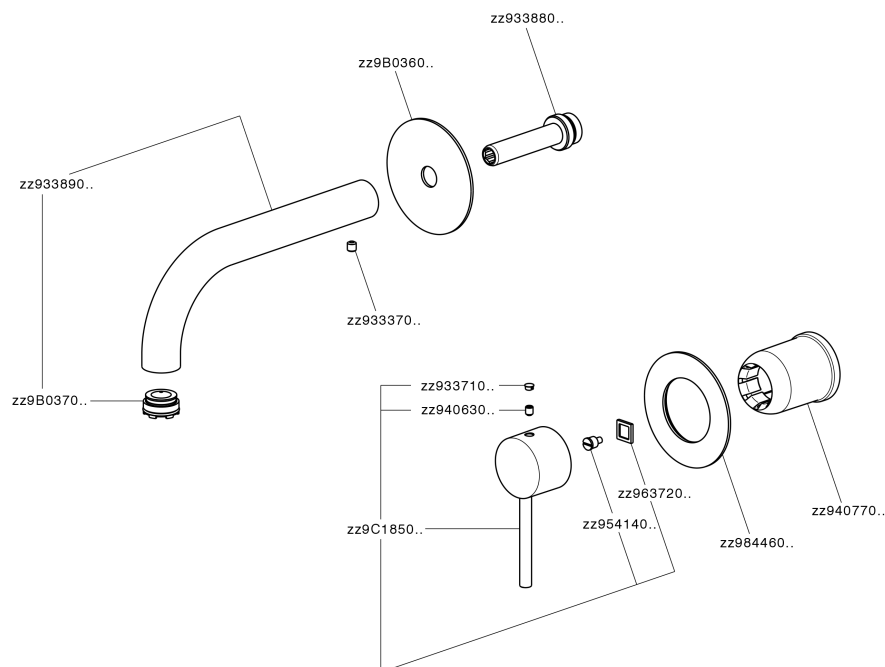

Parte esterna monocomando lavabo a parete NUOVA KIRUNA_K200551D

K200551D

<https://www.huberitalia.com/parte-esterna-monocomando-lavabo-a-parete-nuova-kiruna-k200551d>

Parte incasso monocomando lavabo a parete Easy-Box INCASSO_ZB002450

ZB002450 <https://www.huberitalia.com/parte-incasso-monocomando-lavabo-a-parete-easy-box-incasso-zb002450>

2025-02-23