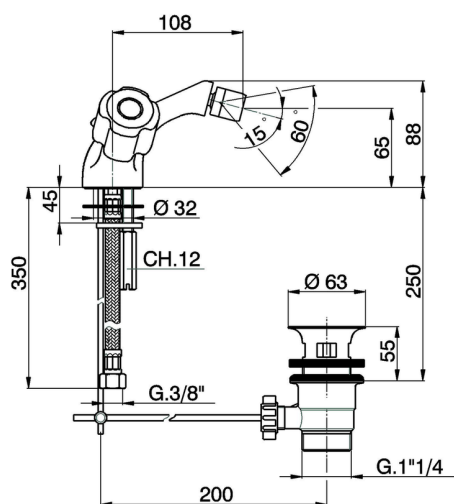

Miscelatore bidet EVA_EV000558

MODELLO **EV000558**

Miscelatore bidet, con scarico automatico 1"1/4, flex inox G.3/8", senza maniglie

FINITURE DISPONIBILI

CARATTERISTICHE

2025-02-22