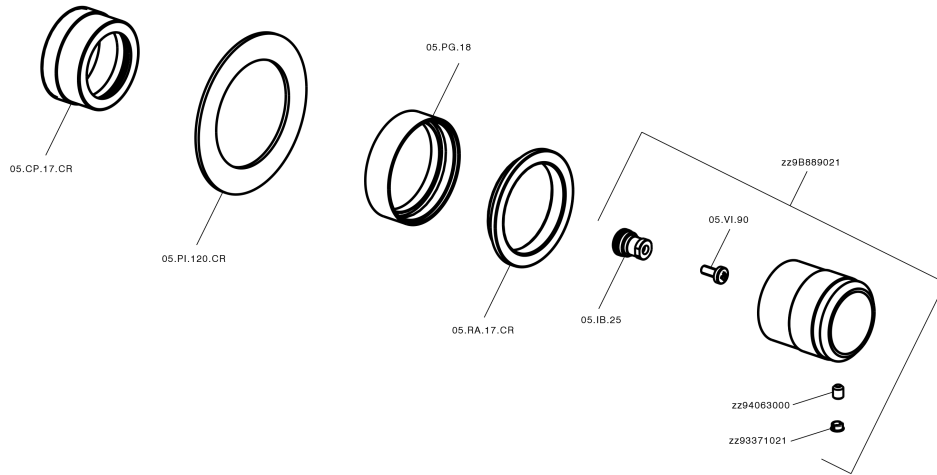

## Parte esterna rubinetto CHRONOS\_CR003310

MODELLO **CR003310**

Parte esterna rubinetto, senza parte incasso, per art. ZB003330

### FINITURE DISPONIBILI

-  **21** 21 Cromo
-  **2F** 2F Nichel Spazzolato
-  **2Q** 2Q Black Titanium

### CARATTERISTICHE

Installazione **Incasso**  
 Parti Incasso necessarie **ZB003340**  
**ZB003330**

## Parte esterna rubinetto CHRONOS\_CR003310

CR003310

<https://www.huberitalia.com/parte-esterna-rubinetto-chronos-cr003310>

2024-12-22