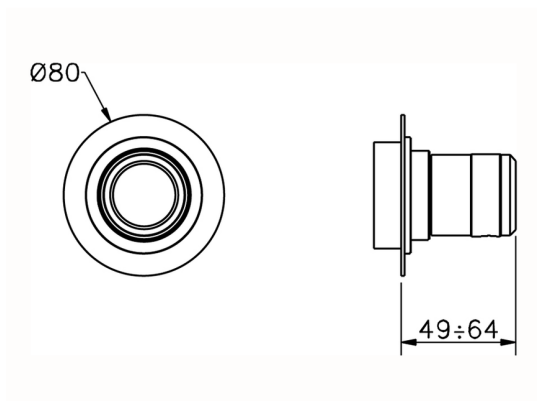

## Parte esterna rubinetto CHRONOS\_CR003310

MODELLO **CR003310**

Parte esterna rubinetto, senza parte incasso, per art. ZB003330

## Parte esterna rubinetto CHRONOS\_CR003310

CR003310

<https://www.huberitalia.com/parte-esterna-rubinetto-chronos-cr003310>

2024-12-22