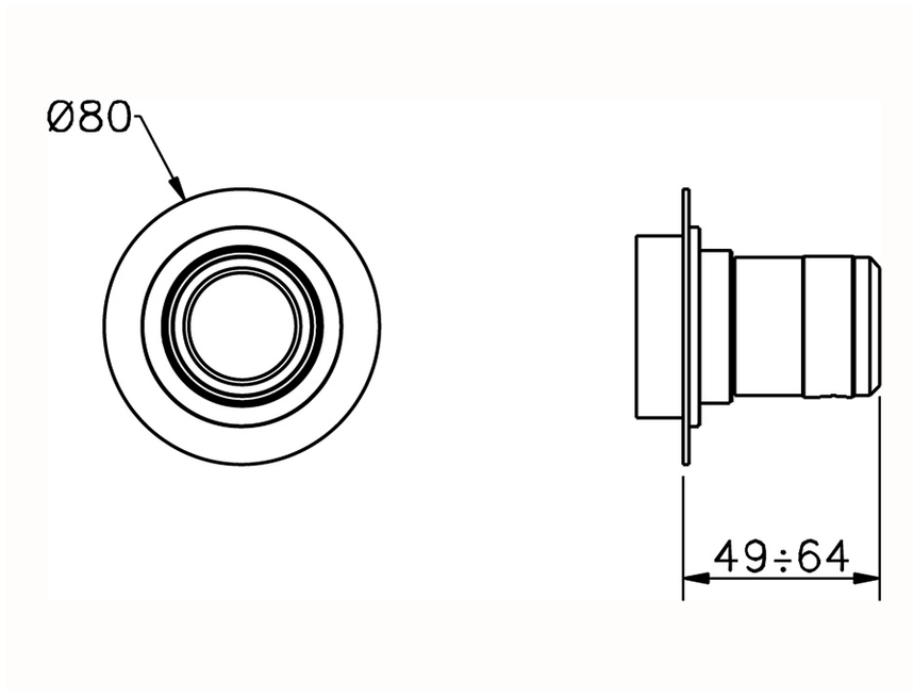

## Parte esterna rubinetto CHRONOS\_CR003310

CR003310

<https://www.huberitalia.com/parte-esterna-rubinetto-chronos-cr003310>

2024-12-31