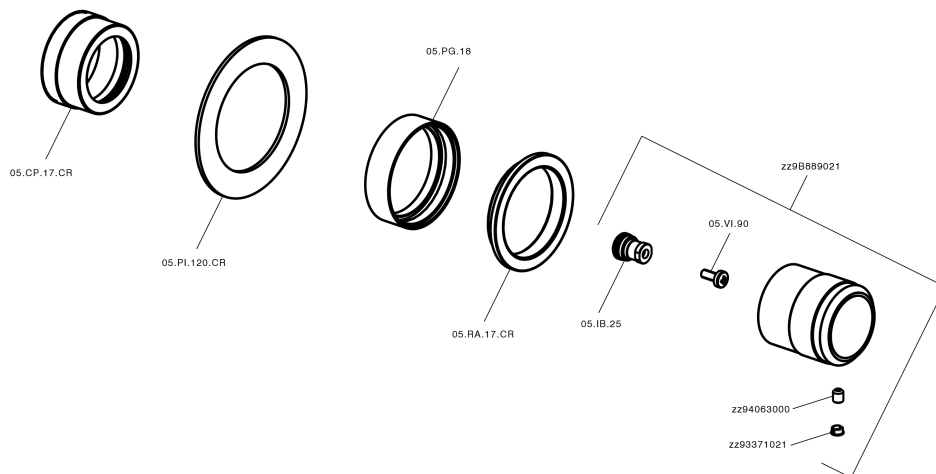

Parte esterna rubinetto CHRONOS_CR003310

CR003310

<https://www.huberitalia.com/parte-esterna-rubinetto-chronos-cr003310>

2024-12-22