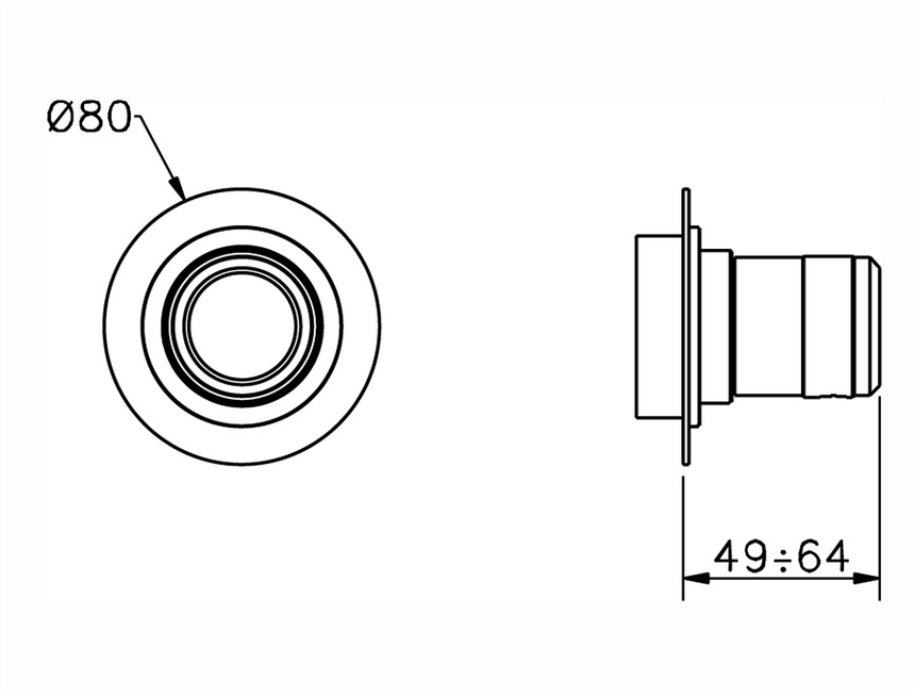

Parte esterna rubinetto CHRONOS_CR003310

CR003310

<https://www.huberitalia.com/parte-esterna-rubinetto-chronos-cr003310>

2024-12-22