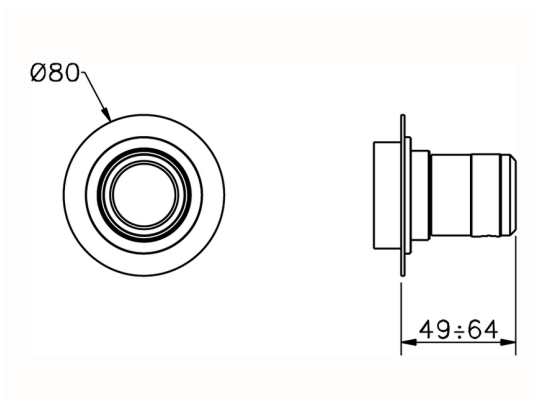

Parte esterna rubinetto CHRONOS_CR003310

MODELLO **CR003310**

Parte esterna rubinetto, senza parte incasso, per art. ZB003330

FINITURE DISPONIBILI

-  **21** 21 Cromo
-  **2F** 2F Nichel Spazzolato
-  **2Q** 2Q Black Titanium

CARATTERISTICHE

Installazione **Incasso**
 Parti Incasso necessarie **ZB003340**
ZB003330

Parte esterna rubinetto CHRONOS_CR003310

CR003310

<https://www.huberitalia.com/parte-esterna-rubinetto-chronos-cr003310>