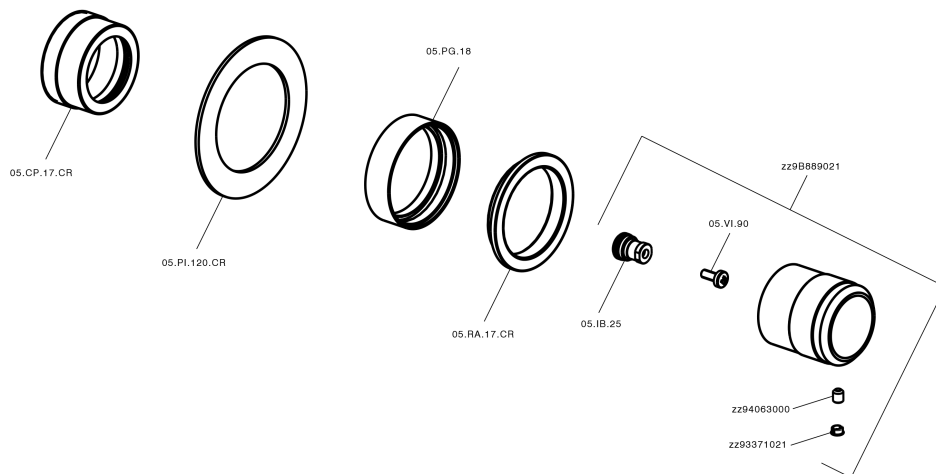

Parte esterna rubinetto CHRONOS_CR003310

MODELLO **CR003310**

Parte esterna rubinetto, senza parte incasso, per art. ZB003330

FINITURE DISPONIBILI

-  **21** 21 Cromo
-  **2F** 2F Nichel Spazzolato
-  **2Q** 2Q Black Titanium

CARATTERISTICHE

Installazione **Incasso**
 Parti Incasso necessarie **ZB003340**
ZB003330

Parte esterna rubinetto CHRONOS_CR003310

CR003310

<https://www.huberitalia.com/parte-esterna-rubinetto-chronos-cr003310>