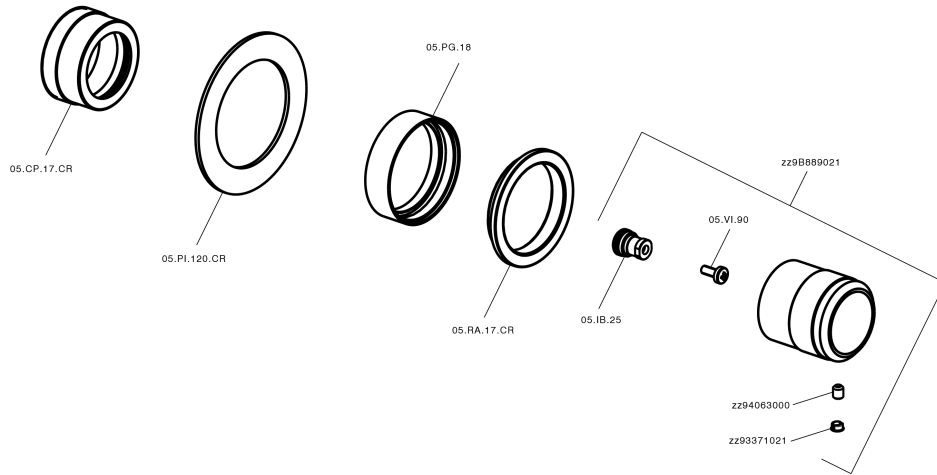

Parte esterna rubinetto CHRONOS_CR003310

CR003310

<https://www.huberitalia.com/parte-esterna-rubinetto-chronos-cr003310>

2024-12-22