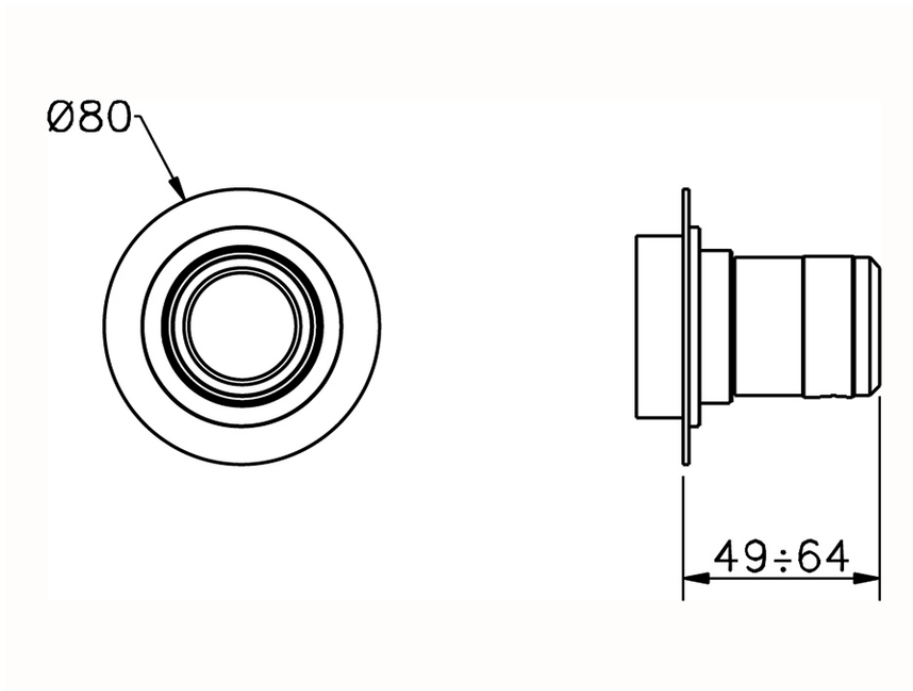

## Parte esterna rubinetto CHRONOS\_CR003310

CR003310

<https://www.huberitalia.com/parte-esterna-rubinetto-chronos-cr003310>

2024-12-22