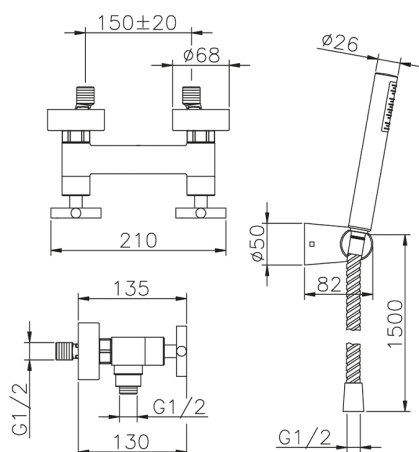

Miscelatore doccia completo SUITE_SU000450

MODELLO **SU000450**

Miscelatore doccia completo, supporto doccetta snodato murale, doccetta monogetto minimalista D.27 mm ABS, flex Ottone 150 cm

FINITURE DISPONIBILI

-  **21** 21 Cromo
-  **40** 40 Nero Opaco
-  **2F** 2F Nichel Spazzolato
-  **2W** 2W Oro Spazzolato

CARATTERISTICHE

2024-12-04