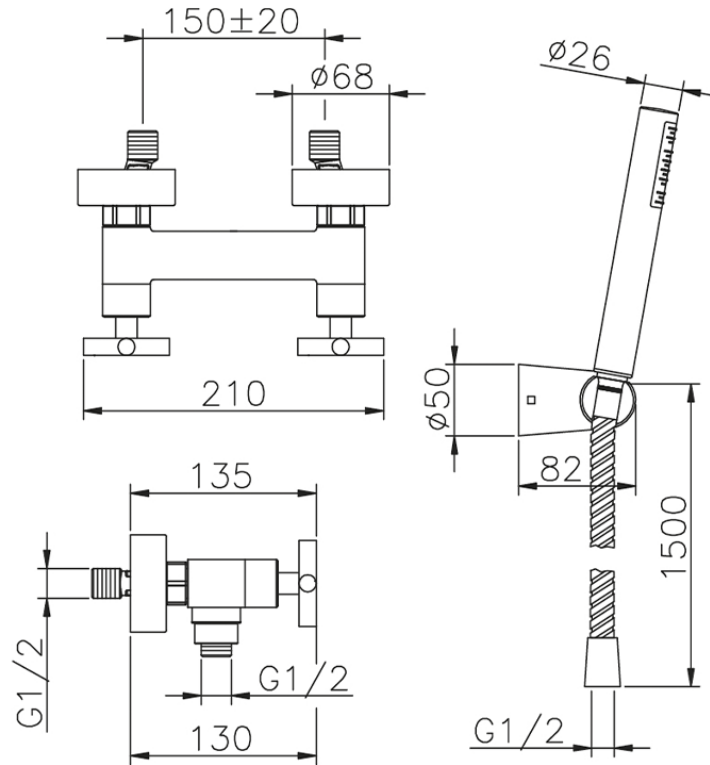

Miscelatore doccia completo SUITE_SU000450

SU000450

<https://huberitalia.com/miscelatore-doccia-completo-suite-su000450>

2024-12-04