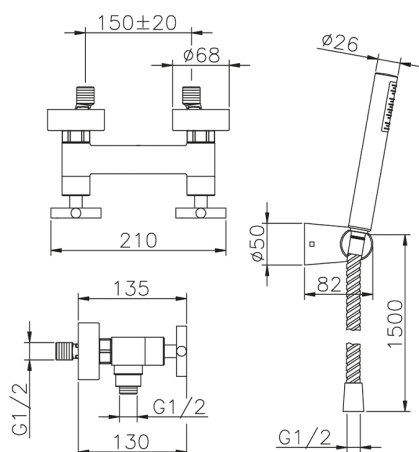

CARATTERISTICHE

2024-12-22