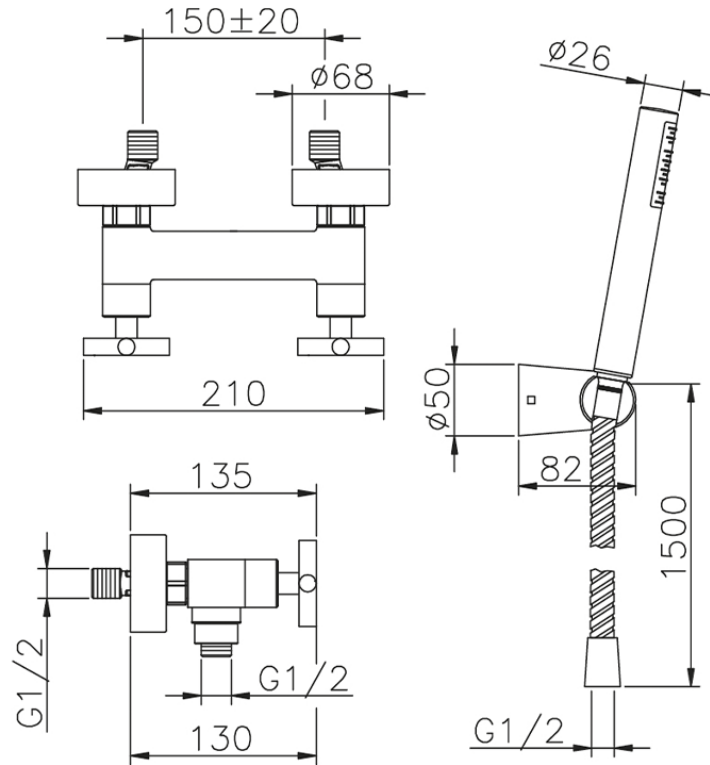

Miscelatore doccia completo SUITE_SU000450

SU000450

<https://www.huberitalia.com/miscelatore-doccia-completo-suite-su000450>

2024-12-22