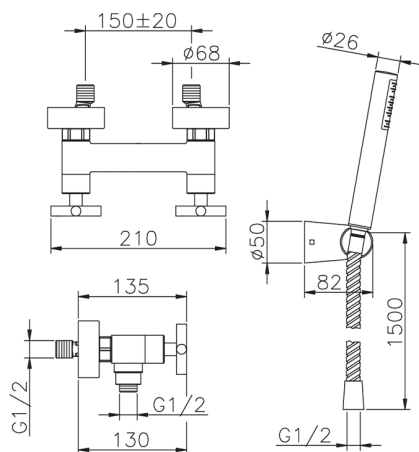

Miscelatore doccia completo SUITE_SU000450

MODELLO **SU000450**

Miscelatore doccia completo, supporto doccetta snodato murale, doccetta monogetto minimalista D.27 mm ABS, flex Ottone 150 cm

FINITURE DISPONIBILI

-  **21** 21 Cromo
-  **40** 40 Nero Opaco
-  **2F** 2F Nichel Spazzolato
-  **2W** 2W Oro Spazzolato

CARATTERISTICHE

2024-12-22