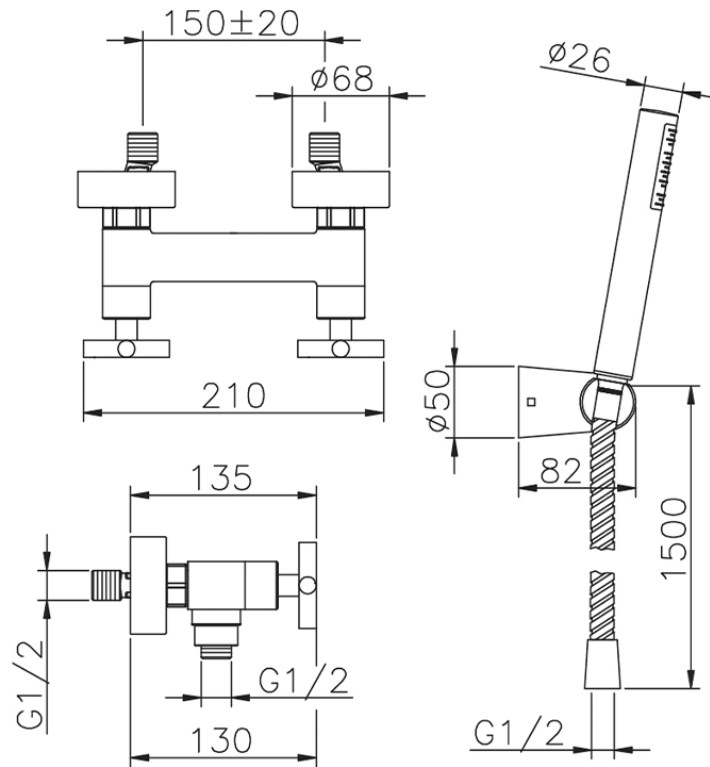

Miscelatore doccia completo SUITE_SU000450

SU000450

<https://www.huberitalia.com/miscelatore-doccia-completo-suite-su000450>

2024-12-22