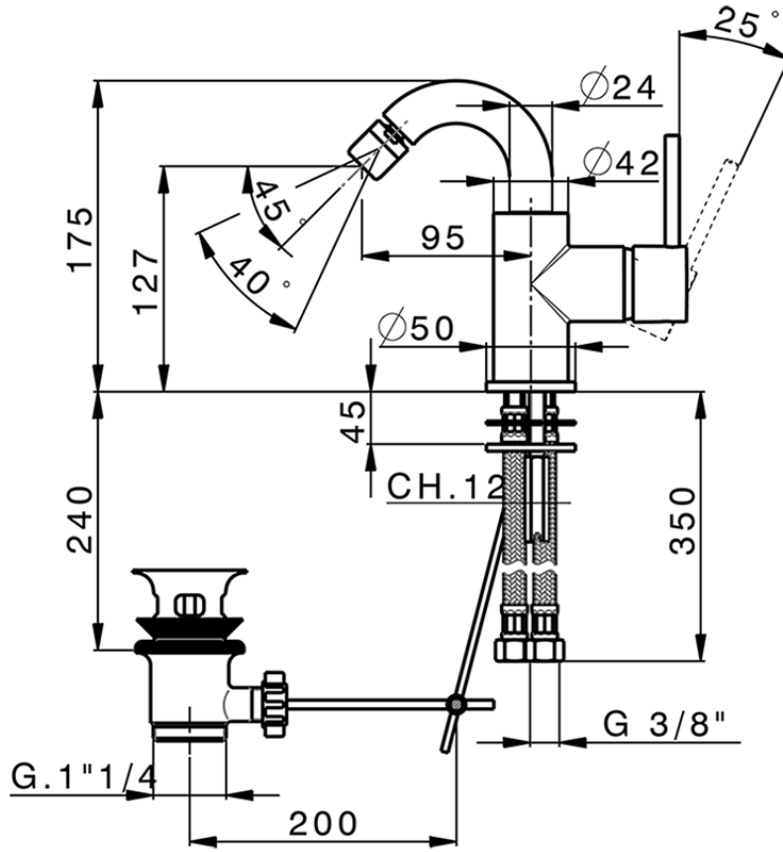

Miscelatore monocomando bidet EnergySave K2_K2002555

K2002555

<https://www.huberitalia.com/miscelatore-monocomando-bidet-energysave-k2-k2002555>

2024-12-22