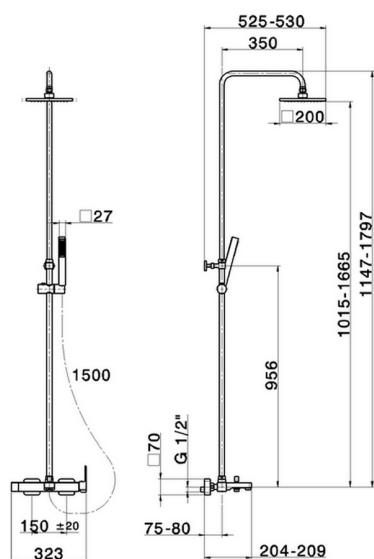

## Colonna vasca monocomando 3 funzioni COLUMNS\_DD004120

MODELLO **DD004120**

Colonna vasca monocomando 3 funzioni,deviastop 2 uscite,colonna telescopica,supporto doccetta scorrevole,doccetta monogetto minimalista quadra 27x27 mm ABS,soffione quadro 200x200 mm in ABS,flessibile liscio SILVERFLEX 150 cm

FINITURE DISPONIBILI

**21** 21 Cromo

CARATTERISTICHE

Ricambio Cartuccia **ZZ95409000**

**Cartuccia Monocomando 35 mm**

### EcoStop

Con il Dispositivo EcoStop l'apertura dell'acqua avviene con un punto duro al 50% circa della portata. Un fermo a metà apertura, da vincere con una leggera forza solo e soltanto quando ci sia una reale necessità di richiesta d'acqua alla massima portata. Ciò permette di consumare fino al 50% in meno di acqua.