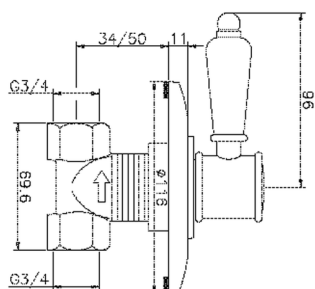

Rubinetto d'arresto incasso VICTORIAN_VT000313

MODELLO **VT000313**

Rubinetto d'arresto incasso, uscita 3/4" F

FINITURE DISPONIBILI

-  **21** 21 Cromo
-  **27** 27 Vecchio Bronzo
-  **2A** 2A Nichel Satinato Spazzolato
-  **2G** 2G Oro Antico
-  **2W** 2W Oro Spazzolato

CARATTERISTICHE

Installazione **Incasso**

Rubinetto d'arresto incasso VICTORIAN_VT000313

VT000313

<https://www.huberitalia.com/rubinetto-darresto-incasso-victorian-vt000313>

2024-12-22