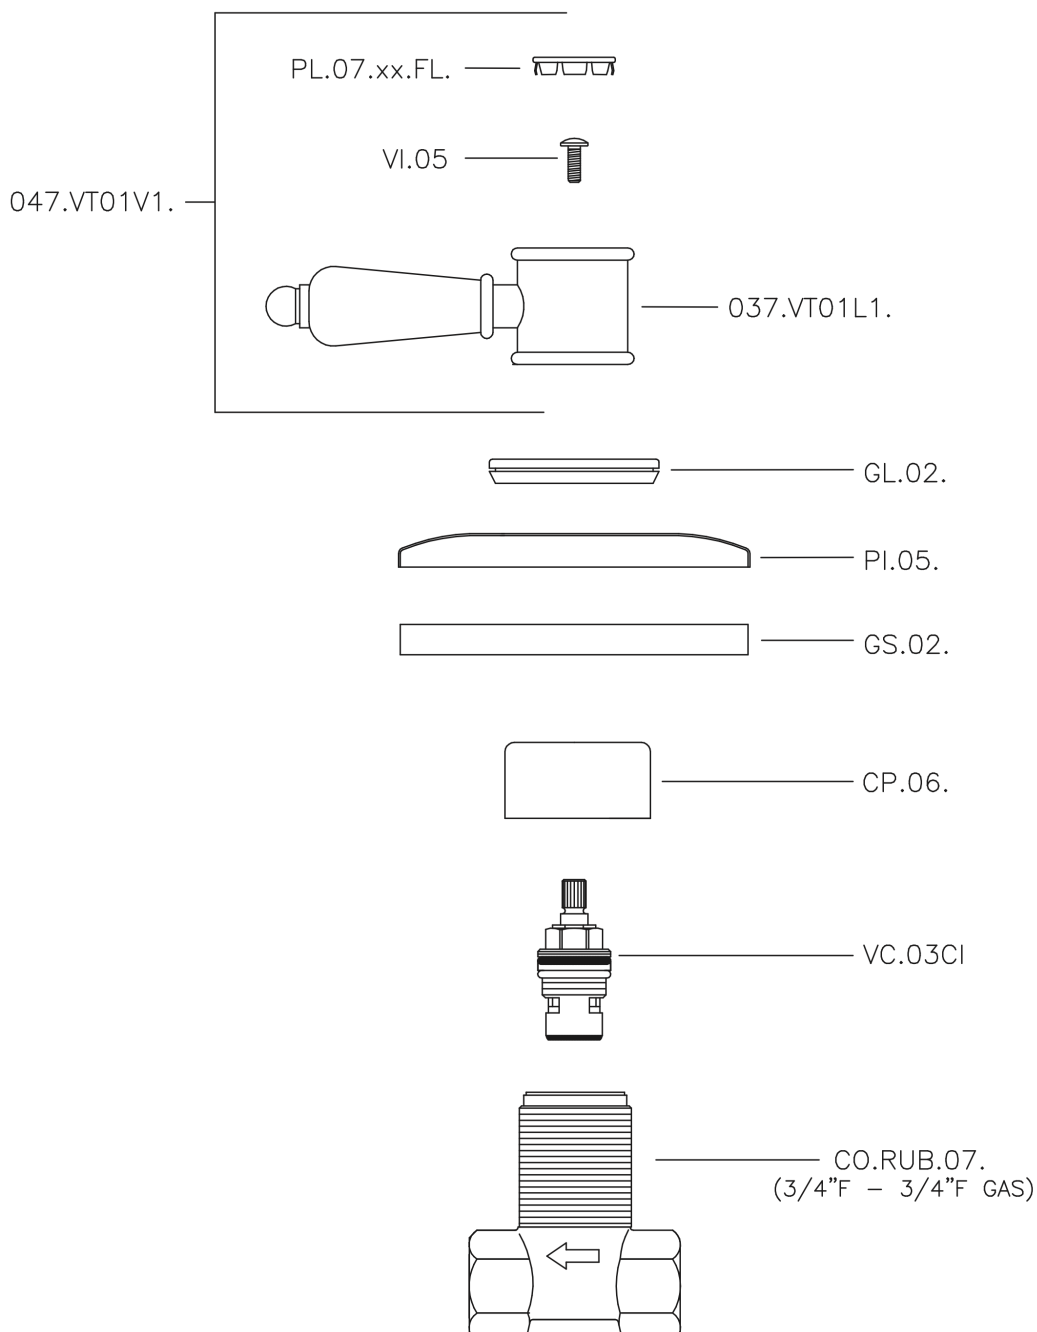

Rubinetto d'arresto incasso VICTORIAN_VT000313

MODELLO **VT000313**

Rubinetto d'arresto incasso, uscita 3/4" F

FINITURE DISPONIBILI

-  **21** 21 Cromo
-  **27** 27 Vecchio Bronzo
-  **2A** 2A Nichel Satinato Spazzolato
-  **2G** 2G Oro Antico
-  **2W** 2W Oro Spazzolato

CARATTERISTICHE

Installazione **Incasso**

Rubinetto d'arresto incasso VICTORIAN_VT000313

VT000313

<https://www.huberitalia.com/rubinetto-darresto-incasso-victorian-vt000313>

2024-12-22