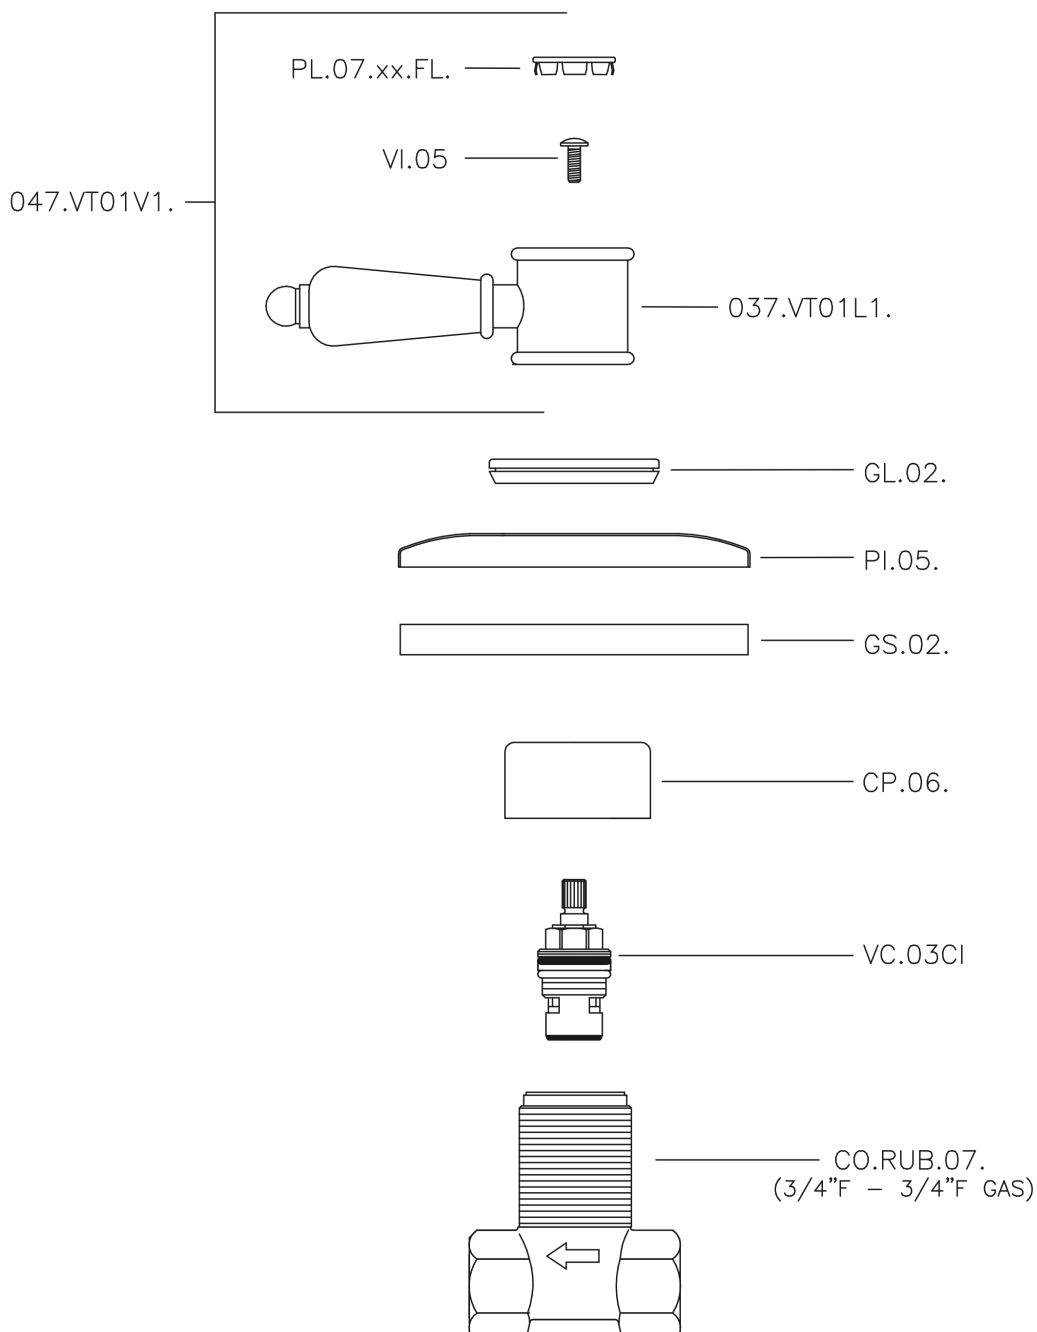

Rubinetto d'arresto incasso VICTORIAN_VT000313

MODELLO **VT000313**

Rubinetto d'arresto incasso, uscita 3/4" F

FINITURE DISPONIBILI

-  **21** 21 Cromo
-  **27** 27 Vecchio Bronzo
-  **2A** 2A Nichel Satinato Spazzolato
-  **2G** 2G Oro Antico
-  **2W** 2W Oro Spazzolato

CARATTERISTICHE

Installazione **Incasso**

Rubinetto d'arresto incasso VICTORIAN_VT000313

VT000313

<https://www.huberitalia.com/rubinetto-darresto-incasso-victorian-vt000313>

2025-01-30