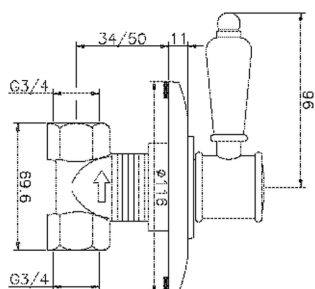

Rubinetto d'arresto incasso VICTORIAN_VT000313

MODELLO **VT000313**

Rubinetto d'arresto incasso, uscita 3/4" F

FINITURE DISPONIBILI

-  **21** 21 Cromo
-  **27** 27 Vecchio Bronzo
-  **2A** 2A Nichel Satinato Spazzolato
-  **2G** 2G Oro Antico
-  **2W** 2W Oro Spazzolato

CARATTERISTICHE

Installazione **Incasso**

Rubinetto d'arresto incasso VICTORIAN_VT000313

VT000313

<https://www.huberitalia.com/rubinetto-darresto-incasso-victorian-vt000313>

2025-01-30