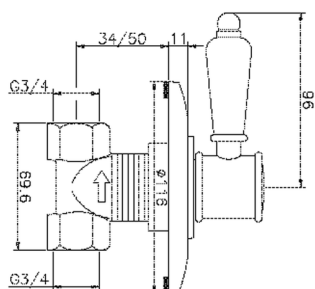

CARATTERISTICHE

Installazione **Incasso**