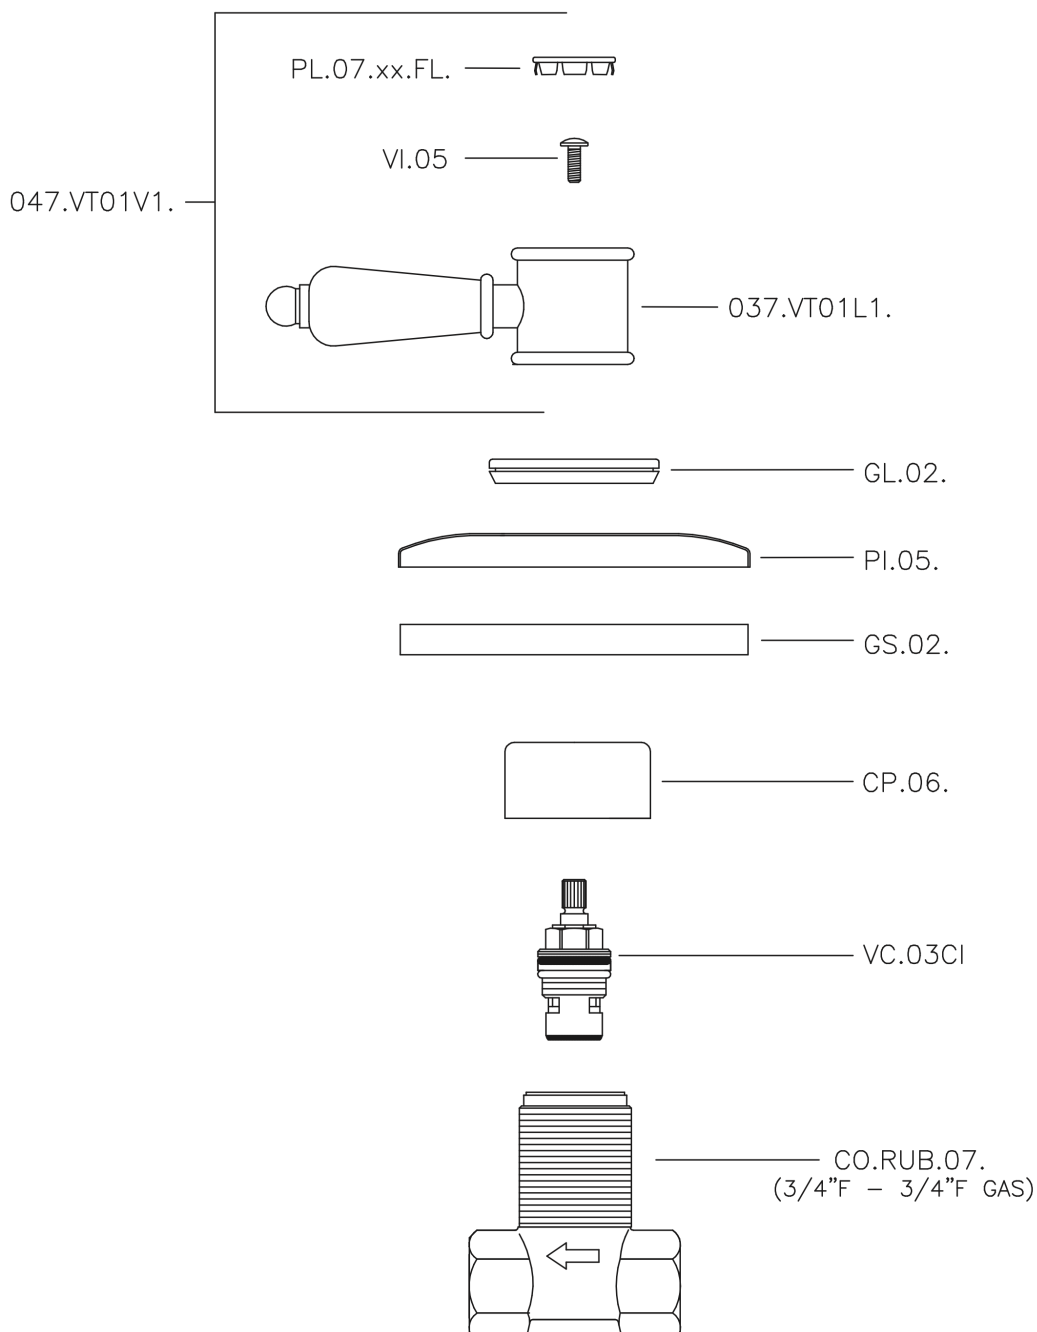

Rubinetto d'arresto incasso VICTORIAN_VT000313

VT000313

<https://www.huberitalia.com/rubinetto-darresto-incasso-victorian-vt000313>

2024-12-22