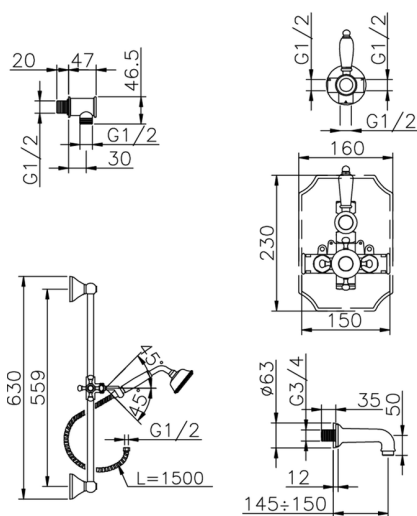

Completo miscelatore termostatico vasca incasso VICTORIAN_914.VT01H.

MODELLO **914.VT01H.**

Completo miscelatore termostatico vasca incasso, miscelatore termostatico incasso 1/2", rubinetto d'arresto con uscita 1/2", deviatore 2 uscite, asta 56 cm con supporto scorrevole, doccia monogetto Classica in Ottone D.78 mm, bocca erogatoria 150 mm 3/4 M, presa d'acqua 1/2", flex Ottone 150 cm

FINITURE DISPONIBILI

- **AC** AC Nichel Satinato Spazzolato
- **AG** AG Oro Antico
- **BA** BA Vecchio Bronzo
- **CR** CR Cromo
- **2W** 2W Oro Spazzolato

CARATTERISTICHE

Ricambio Cartuccia **24.02AB.PL**

Cartuccia Termostatica Plus P 8X20

Installazione **Incasso**

Termostatico

Il Termostatico Huber è il tuo personale gestore dell'acqua che ti aiuta a gestire e controllare acqua ed energia senza sprechi.

2024-11-21