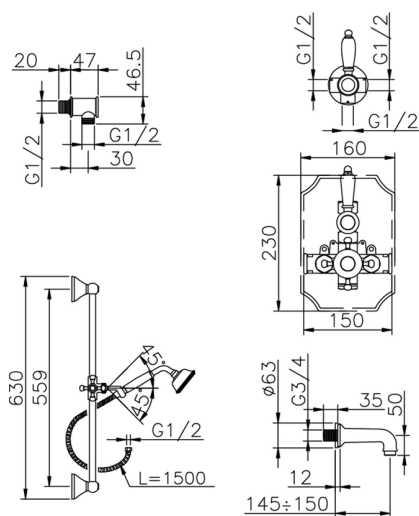

## Completo miscelatore termostatico vasca incasso VICTORIAN\_914.VT01H.

MODELLO **914.VT01H.**

Completo miscelatore termostatico vasca incasso, miscelatore termostatico incasso 1/2", rubinetto d'arresto con uscita 1/2", deviatore 2 uscite, asta 56 cm con supporto scorrevole, doccia monogetto Classica in Ottone D.78 mm, bocca erogatoria 150 mm 3/4 M, presa d'acqua 1/2", flex Ottone 150 cm

### CARATTERISTICHE

Ricambio Cartuccia **24.02AB.PL**  
**Cartuccia Termostatica Plus P 8X20**  
 Installazione **Incasso**