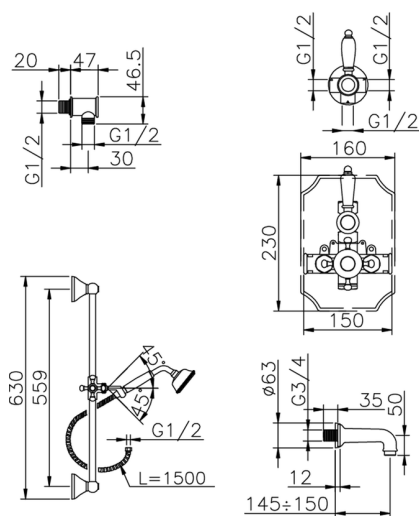

## Completo miscelatore termostatico vasca incasso VICTORIAN\_914.VT01H.

MODELLO **914.VT01H.**

Completo miscelatore termostatico vasca incasso, miscelatore termostatico incasso 1/2", rubinetto d'arresto con uscita 1/2", deviatore 2 uscite, asta 56 cm con supporto scorrevole, doccia monogetto Classica in Ottone D.78 mm, bocca erogatoria 150 mm 3/4 M, presa d'acqua 1/2", flex Ottone 150 cm

**Cartuccia Termostatica Plus P 8X20**

Installazione **Incasso**