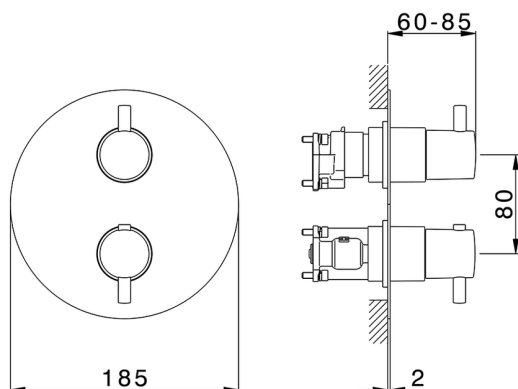

Completo Termostatico per One-Box TRATTO EVO_TV0BT030

MODELLO **TV0BT030**

Completo Termostatico per One-Box, con devia stop 1-2-3 uscite, profondità minima di installazione 67 mm, senza parte incasso, per art. ZB00B030-ZB00B031

FINITURE DISPONIBILI

21 21 Cromo

CARATTERISTICHE

Ricambio Cartuccia **24.04A.PP**

Cartuccia Termostatica Plus P 8X20

Installazione **Incasso**

Parti Incasso necessarie **ZB00B031**

ZB00B030