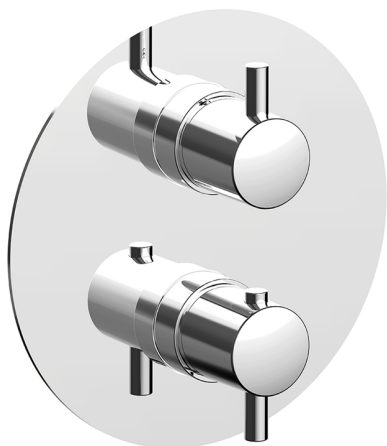

Completo Termostatico per One-Box TRATTO EVO_TV0BT030

MODELLO **TV0BT030**

Completo Termostatico per One-Box, con devia stop 1-2-3 uscite, profondità minima di installazione 67 mm, senza parte incasso, per art. ZB00B030-ZB00B031

DeviaStop

La tecnologia Devia Stop di Huber consente con un semplice movimento rotativo di gestire la portata dell'acqua e di scegliere la modalità d'erogazione (soffione, doccia a mano).

Termostatico

Il Termostatico Huber è il tuo personale gestore dell'acqua che ti aiuta a gestire e controllare acqua ed energia senza sprechi.

One-Box Universale per incasso, per termostatico o monocomando 1 o 2 o 3 uscite, senza parte esterna, con silenziosi, con guarnizione per sigillatura

FINITURE DISPONIBILI

 **04** 04 Senza Finitura

CARATTERISTICHE