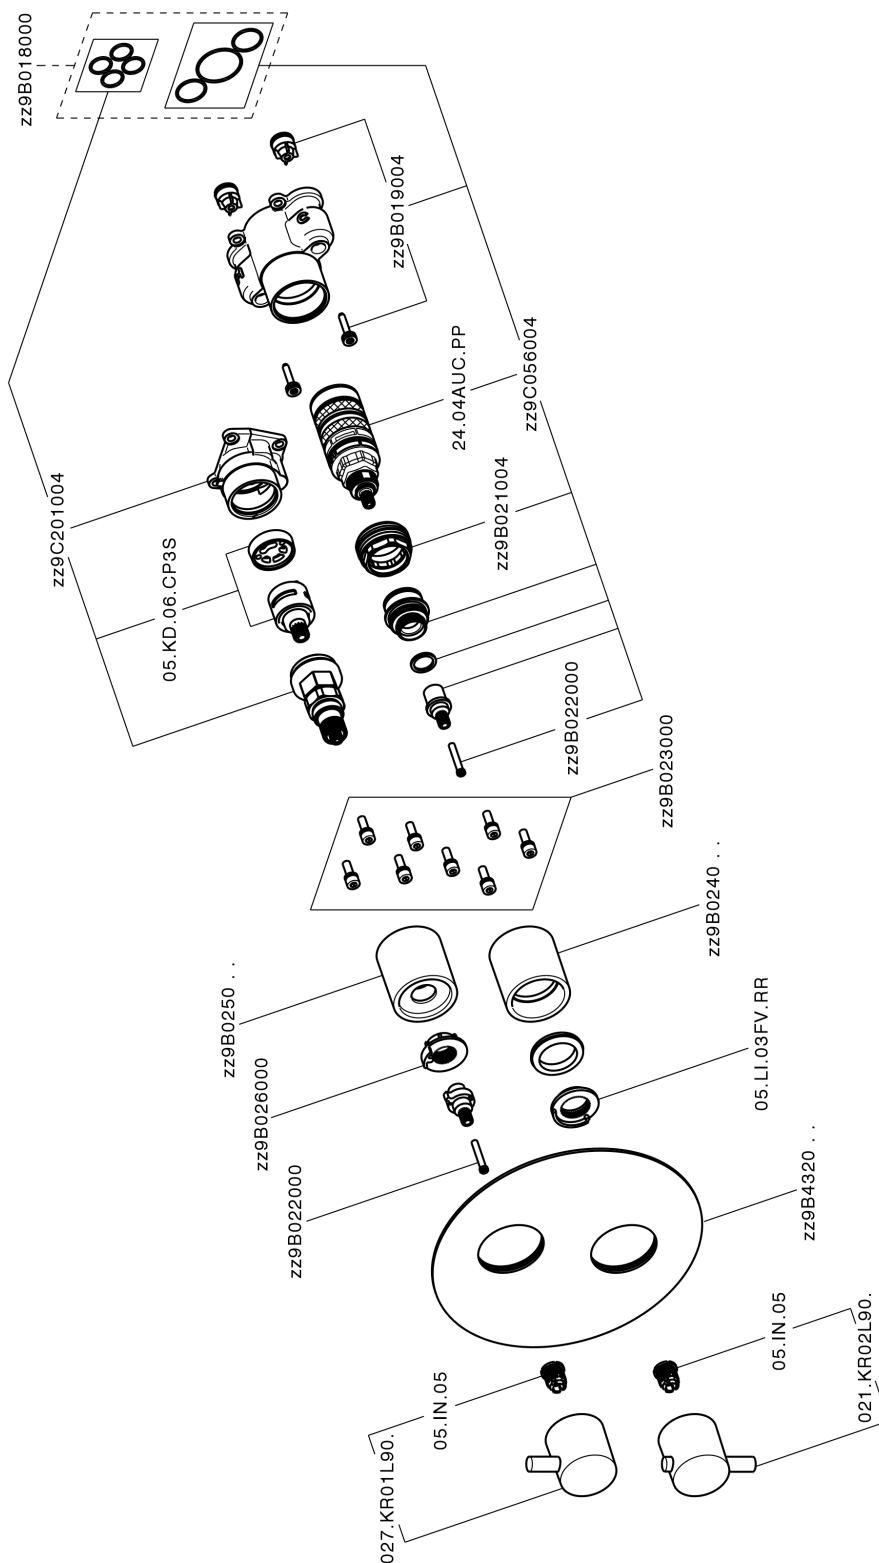

Completo Termostatico per One-Box TRATTO EVO_TV0BT030

MODELLO **TV0BT030**

Completo Termostatico per One-Box, con devia stop 1-2-3 uscite, profondità minima di installazione 67 mm, senza parte incasso, per art. ZB00B030-ZB00B031

FINITURE DISPONIBILI

21 21 Cromo

CARATTERISTICHE

Ricambio Cartuccia **24.04A.PP**

Cartuccia Termostatica Plus P 8X20

Installazione **Incasso**

Parti Incasso necessarie **ZB00B031**

ZB00B030

DeviaStop

La tecnologia Devia Stop di Huber consente con un semplice movimento rotativo di gestire la portata dell'acqua e di scegliere la modalità d'erogazione (soffione, doccia a mano).

Termostatico

Il Termostatico Huber è il tuo personale gestore dell'acqua che ti aiuta a gestire e controllare acqua ed energia senza sprechi.

Completo Termostatico per One-Box TRATTO EVO_TV0BT030

TV0BT030

<https://www.huberitalia.com/completo-termostatico-per-one-box-tratto-evo-tv0bt030>

One-Box Universale per incasso ONE BOX_ZB00B031

MODELLO **ZB00B031**