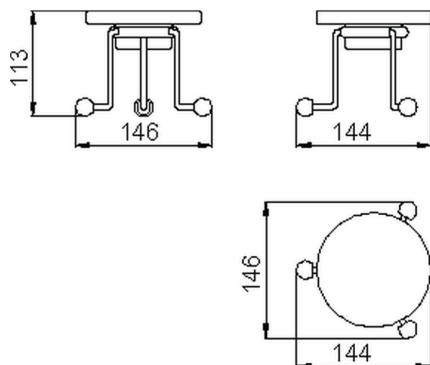

Porta sapone CROISETTE_4028.01H.

MODELLO **4028.01H.**

Porta sapone, in ceramica

FINITURE DISPONIBILI

-  **AC** AC Nichel Satinato Spazzolato
-  **BA** BA Vecchio Bronzo
-  **CR** CR Cromo
-  **2W** 2W Oro Spazzolato