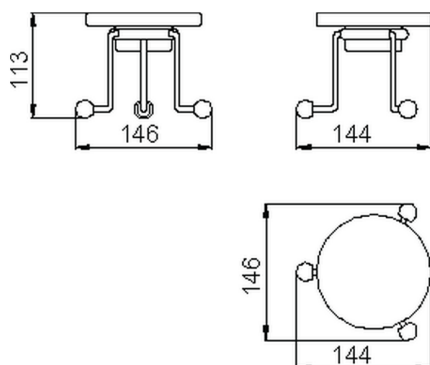

## Porta sapone CROISETTE\_4028.01H.

MODELLO **4028.01H.**

Porta sapone, in ceramica

FINITURE DISPONIBILI

-  **AC** AC Nichel Satinato Spazzolato
-  **BA** BA Vecchio Bronzo
-  **CR** CR Cromo
-  **2W** 2W Oro Spazzolato