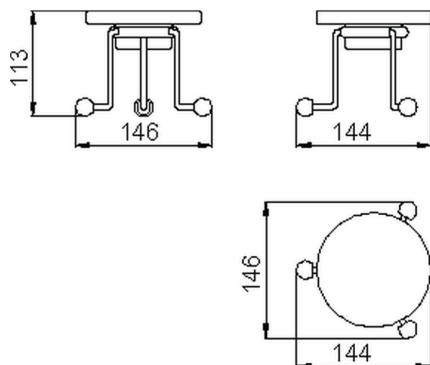

Porta sapone CROISETTE_4028.01H.

MODELLO **4028.01H.**

Porta sapone, in ceramica

FINITURE DISPONIBILI

- 
AC AC Nichel Satinato Spazzolato
- 
BA BA Vecchio Bronzo
- 
CR CR Cromo
- 
2W 2W Oro Spazzolato

CARATTERISTICHE