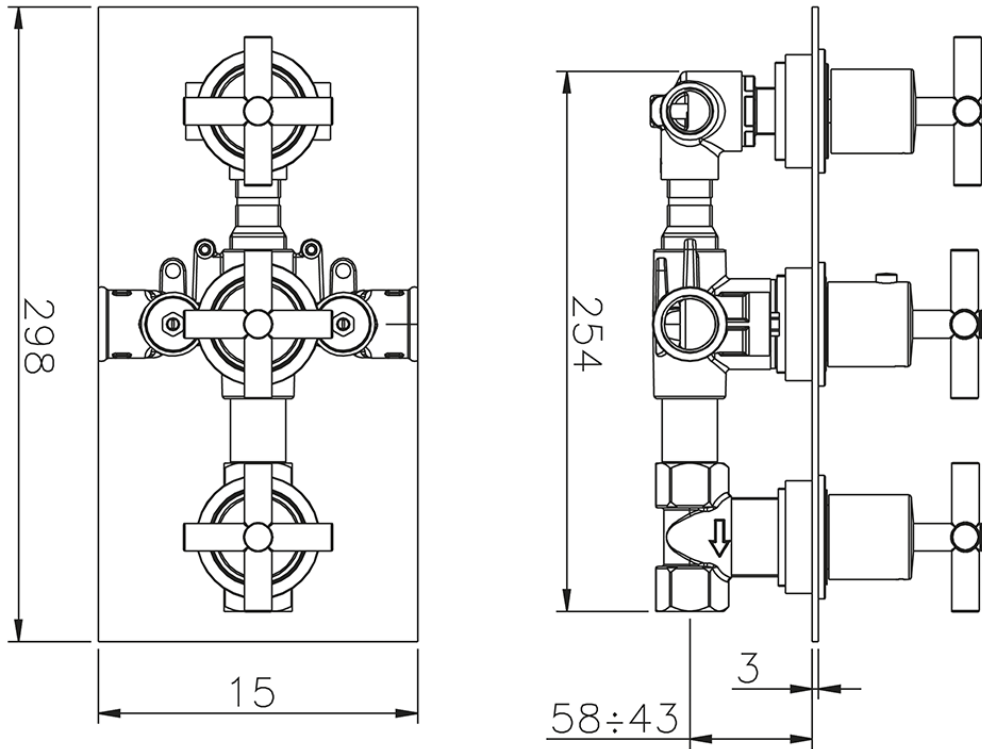

Miscelatore termostatico doccia incasso 3 uscite SUITE_SU008141

SU008141

<https://huberitalia.com/miscelatore-termostatico-doccia-incasso-3-uscite-suite-su008141>

2024-11-21