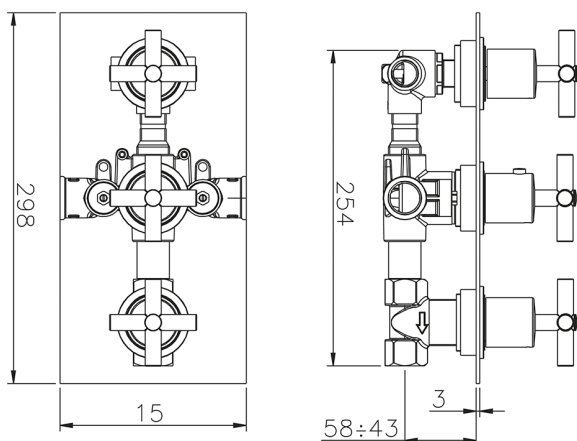

## Miscelatore termostatico doccia incasso 3 uscite SUITE\_SU008141

MODELLO **SU008141**

Miscelatore termostatico doccia incasso 3 uscite, devia stop 2 uscite, rubinetto d'arresto con uscita 1/2", completo di parte incasso

### CARATTERISTICHE

Ricambio Cartuccia **24.04A.PP**

**Cartuccia Termostatica Plus P 8X20**

Installazione **Incasso**