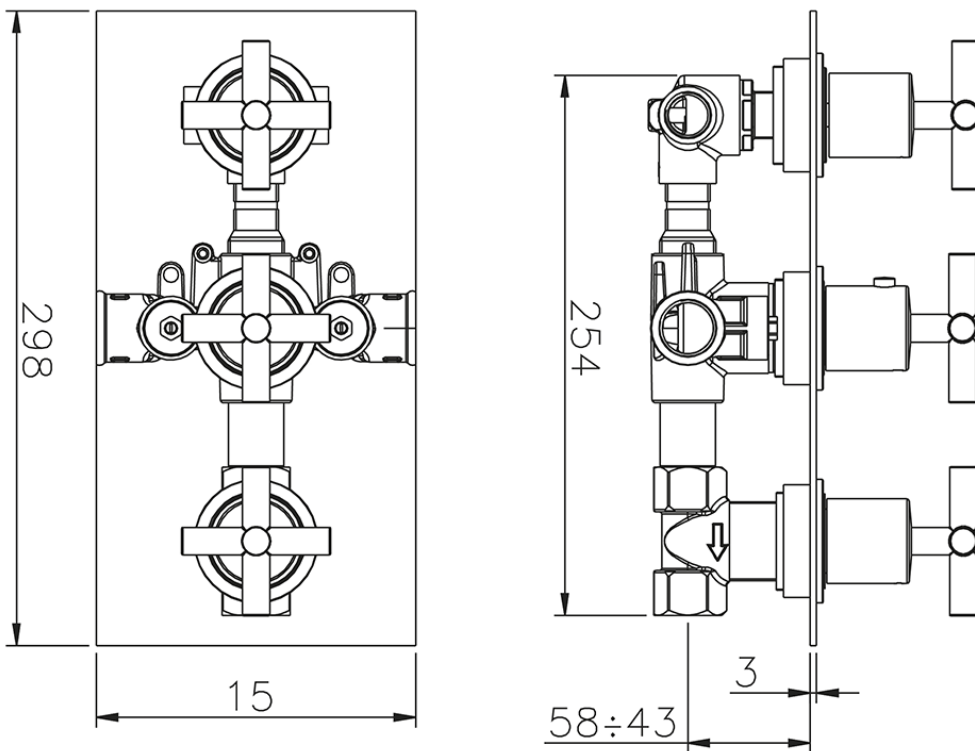

Miscelatore termostatico doccia incasso 3 uscite SUITE_SU008141

SU008141

<https://huberitalia.com/miscelatore-termostatico-doccia-incasso-3-uscite-suite-su008141>

2024-11-21