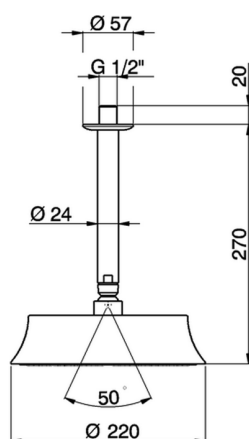

FINITURE DISPONIBILI

21 21 Cromo

2B 2B Nichel Lucido

CARATTERISTICHE