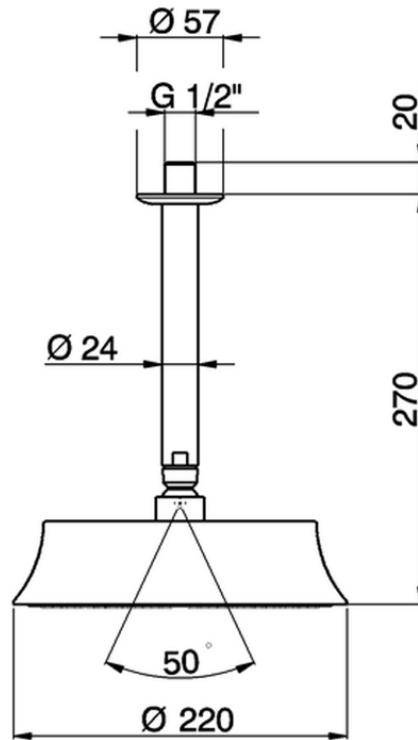

## Braccio doccia a soffitto con soffione SHOWER\_SS013280

SS013280

<https://huberitalia.com/braccio-doccia-a-soffitto-con-soffione-shower-ss013280>

2024-11-23