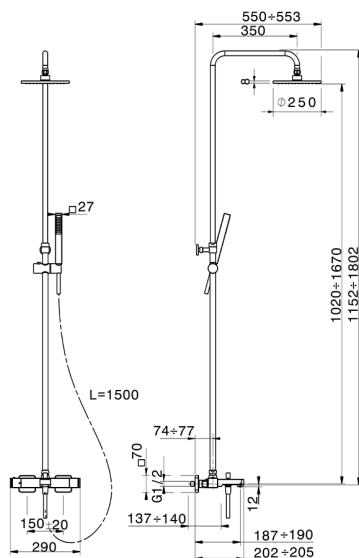

Colonna vasca termostatica 3 funzioni DADO_DDC83010

MODELLO **DDC83010**

Colonna vasca termostatica 3 funzioni, devia stop 2 uscite, colonna telescopica, supporto doccetta scorrevole, doccetta monogetto minimalista quadra 27x27 mm ABS, soffione quadro 250x250 mm sp.8 mm in Ottone, flessibile liscio SILVERFLEX 150 cm

FINITURE DISPONIBILI

21 21 Cromo

CARATTERISTICHE

Ricambio Cartuccia **22.04A.AR - ZZ97279004**

Cartuccia Termostatica Argo 2 (filtro lungo)

DeviaStop

La tecnologia Devia Stop di Huber consente con un semplice movimento rotativo di gestire la portata dell'acqua e di scegliere la modalità d'erogazione (soffione, doccetta a mano).

Colonna vasca termostatica 3 funzioni DADO_DDC83010

DDC83010

<https://huberitalia.com/colonna-vasca-termostatica-3-funzioni-dado-ddc83010>

2024-11-21