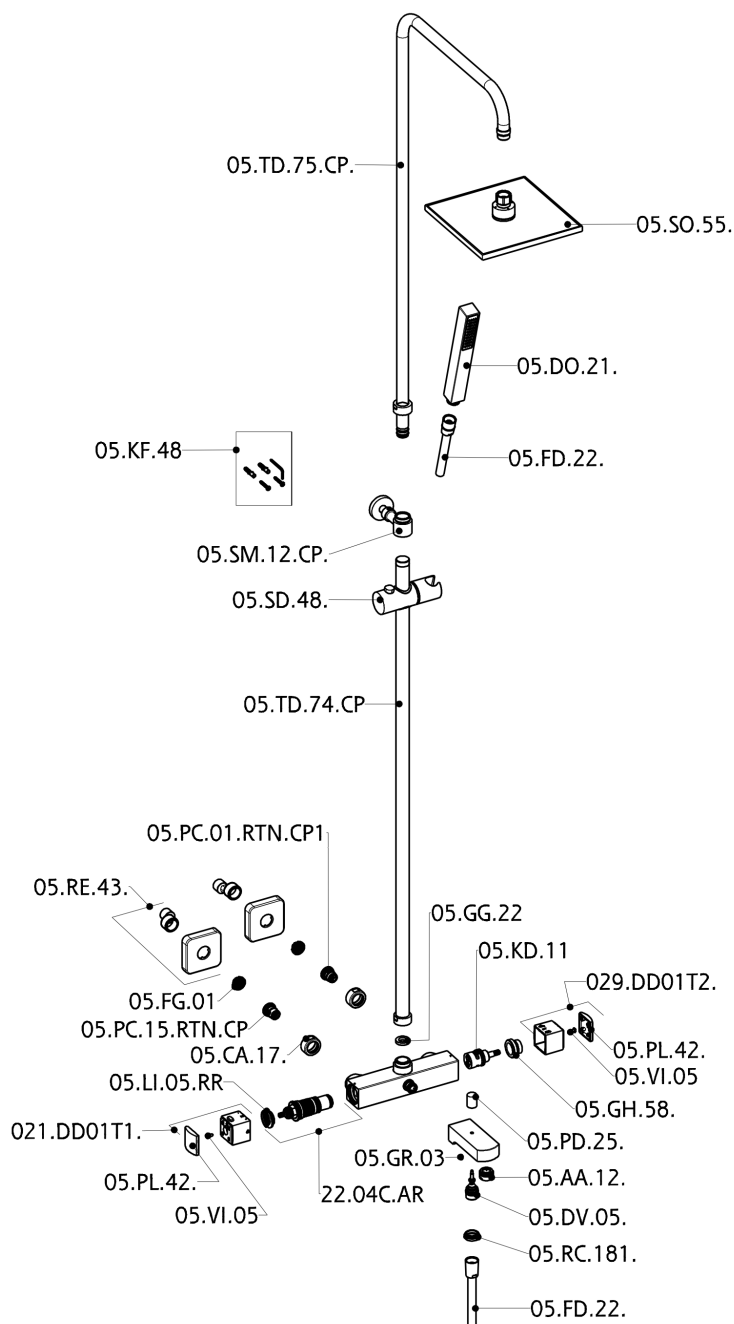

Colonna vasca termostatica 3 funzioni DADO_DDC83010

MODELLO **DDC83010**

Colonna vasca termostatica 3 funzioni, devia stop 2 uscite, colonna telescopica, supporto doccetta scorrevole, doccetta monogetto minimalista quadra 27x27 mm ABS, soffione quadro 250x250 mm sp.8 mm in Ottone, flessibile liscio SILVERFLEX 150 cm

FINITURE DISPONIBILI

21 21 Cromo

CARATTERISTICHE

Ricambio Cartuccia **22.04A.AR - ZZ97279004**

Cartuccia Termostatica Argo 2 (filtro lungo)

DeviaStop

La tecnologia Devia Stop di Huber consente con un semplice movimento rotativo di gestire la portata dell'acqua e di scegliere la modalità d'erogazione (soffione, doccetta a mano).

SafeTouch

Il sistema SafeTouch Huber mantiene il corpo del miscelatore freddo al tatto durante il funzionamento.

Termostatico

Il Termostatico Huber è il tuo personale gestore dell'acqua che ti aiuta a gestire e controllare acqua ed energia senza sprechi.

Colonna vasca termostatica 3 funzioni DADO_DDC83010

DDC83010

<https://huberitalia.com/colonna-vasca-termostatica-3-funzioni-dado-ddc83010>

2024-11-21