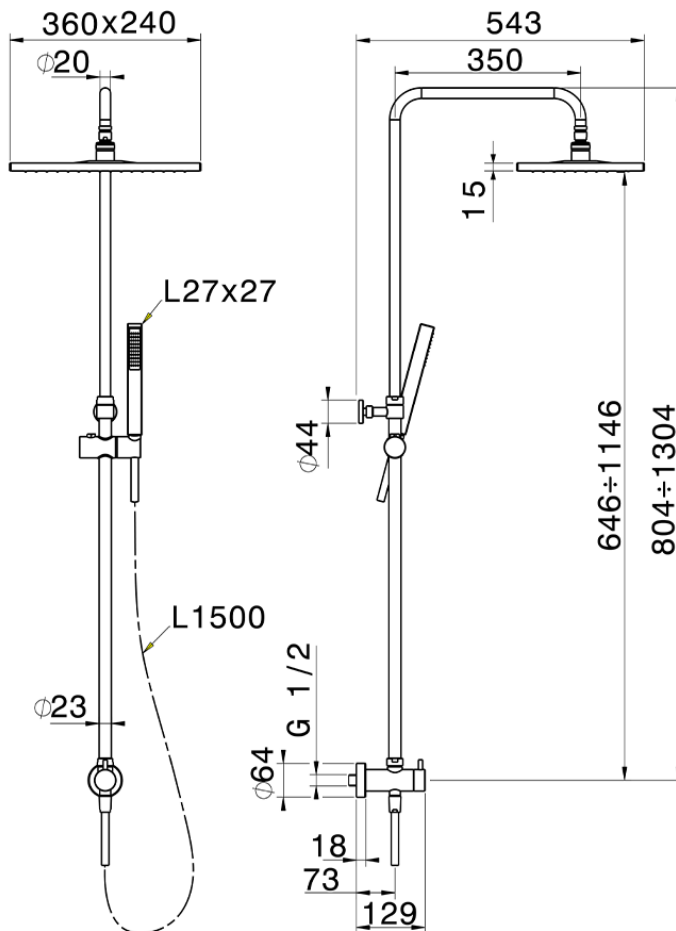

Colonna doccia con deviatore COLUMNS_SSV82010

SSV82010

<https://huberitalia.com/colonna-doccia-con-deviatore-columns-ssv82010>

2024-11-21