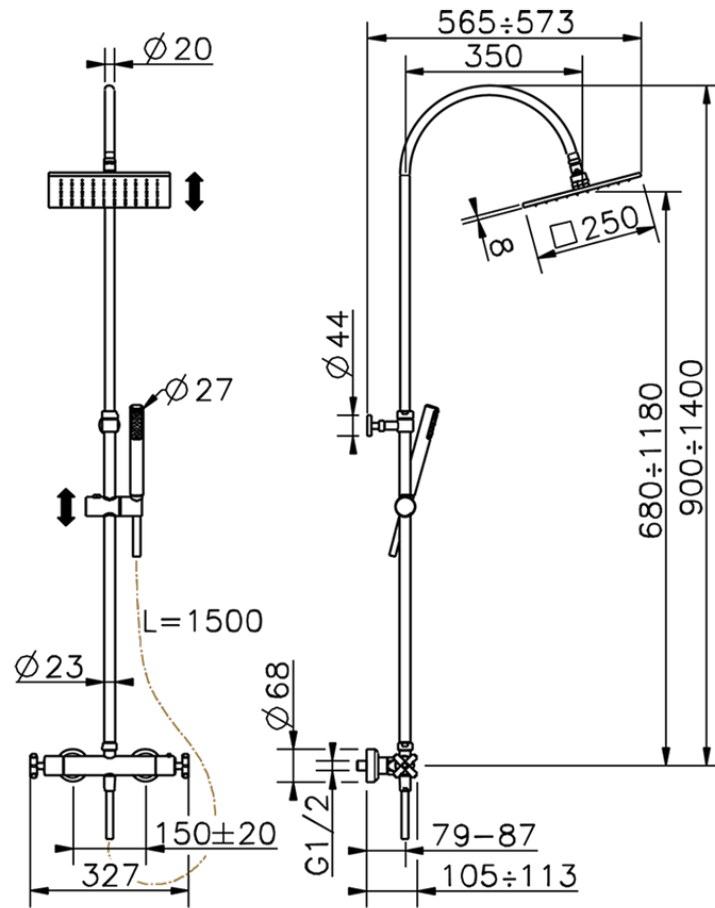

Colonna doccia termostatica 2 funzioni COLUMNS_SUC80020

SUC80020

<https://www.huberitalia.com/colonna-doccia-termostatica-2-funzioni-columns-suc80020>

2024-12-22