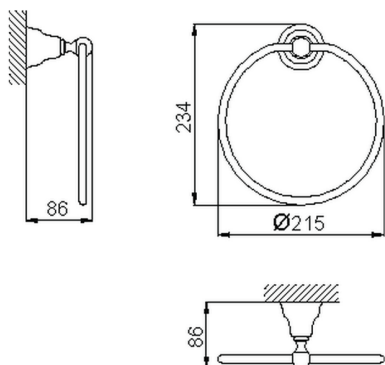

Porta salviette anello CROISSETTE_4018.01H.

MODELLO **4018.01H.**

Porta salviette anello

FINITURE DISPONIBILI

-  **AC** AC Nichel Satinato Spazzolato
-  **BA** BA Vecchio Bronzo
-  **CR** CR Cromo
-  **2W** 2W Oro Spazzolato