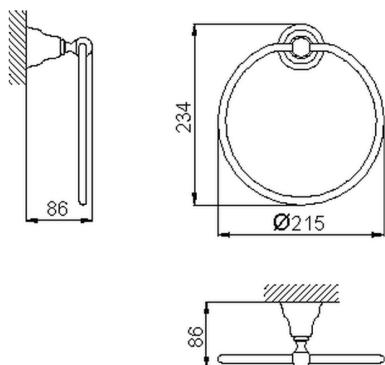

## Porta salviette anello CROISETTE\_4018.01H.

MODELLO **4018.01H.**

Porta salviette anello

FINITURE DISPONIBILI

-  **AC** AC Nichel Satinato Spazzolato
-  **BA** BA Vecchio Bronzo
-  **CR** CR Cromo
-  **2W** 2W Oro Spazzolato