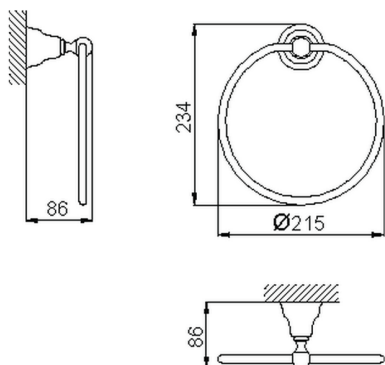

Porta salviette anello CROISETTE_4018.01H.

MODELLO **4018.01H.**

Porta salviette anello

FINITURE DISPONIBILI

-  **AC** AC Nichel Satinato Spazzolato
-  **BA** BA Vecchio Bronzo
-  **CR** CR Cromo
-  **2W** 2W Oro Spazzolato