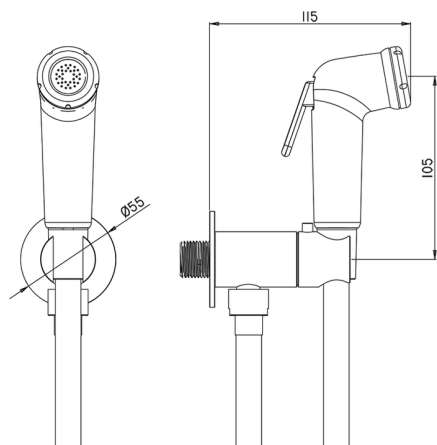

Set doccetta igienica completo COLLETTIVITÀ_BC007925

MODELLO **BC007925**

Set doccetta igienica completo, supporto murale tondo, apertura acqua singola, doccetta igienica in ABS, flex PVC 120 cm

FINITURE DISPONIBILI

21 21 Cromo

CARATTERISTICHE

Doccetta igienica

Doccetta Igienica

Doccetta igienica multiforo, per la cura dell'igiene personale.

2024-11-21