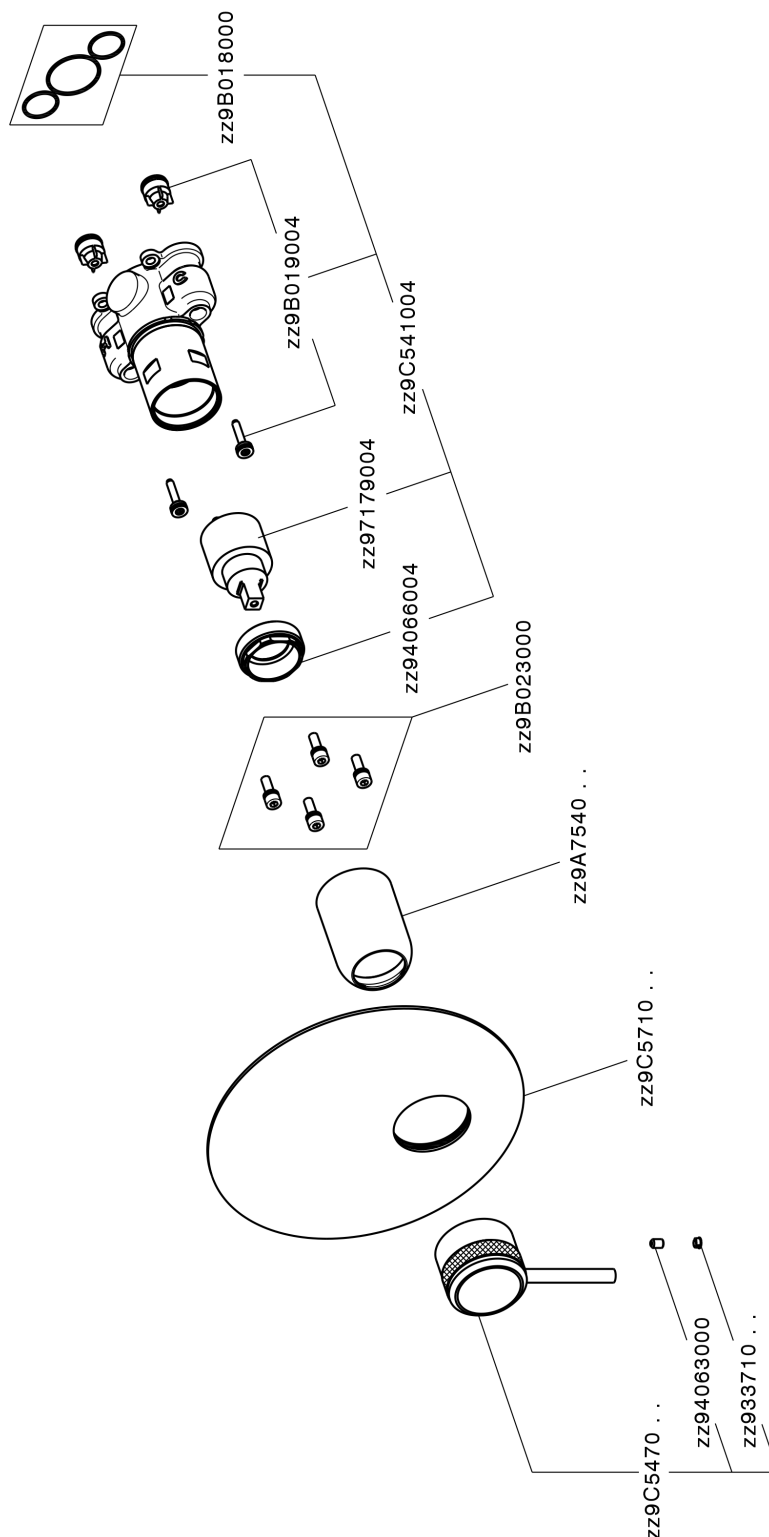

Completo Monocomando per One-Box ONE BOX_CR0BM010

MODELLO **CR0BM010**

Completo Monocomando per One-Box, 1 uscita, profondità minima di installazione 67 mm, senza parte incasso, per art. ZB00B030-ZB00B031

FINITURE DISPONIBILI

-  **21** 21 Cromo
-  **2F** 2F Nichel Spazzolato
-  **2Q** 2Q Black Titanium

CARATTERISTICHE

Ricambio Cartuccia **ZZ97179000**

Cartuccia Monocomando 35 mm

Installazione **Incasso**

Parti Incasso necessarie **ZB00B031**

ZB00B030

Completo Monocomando per One-Box ONE BOX_CR0BM010

CR0BM010

<https://www.huberitalia.com/completo-monocomando-per-one-box-one-box-cr0bm010>

One-Box Universale per incasso ONE BOX_ZB00B031

MODELLO **ZB00B031**

One-Box Universale per incasso, per termostatico o monocomando 1 o 2 o 3 uscite, senza parte esterna, con silenziosi, con guarnizione per sigillatura

FINITURE DISPONIBILI

 **04** 04 Senza Finitura

CARATTERISTICHE