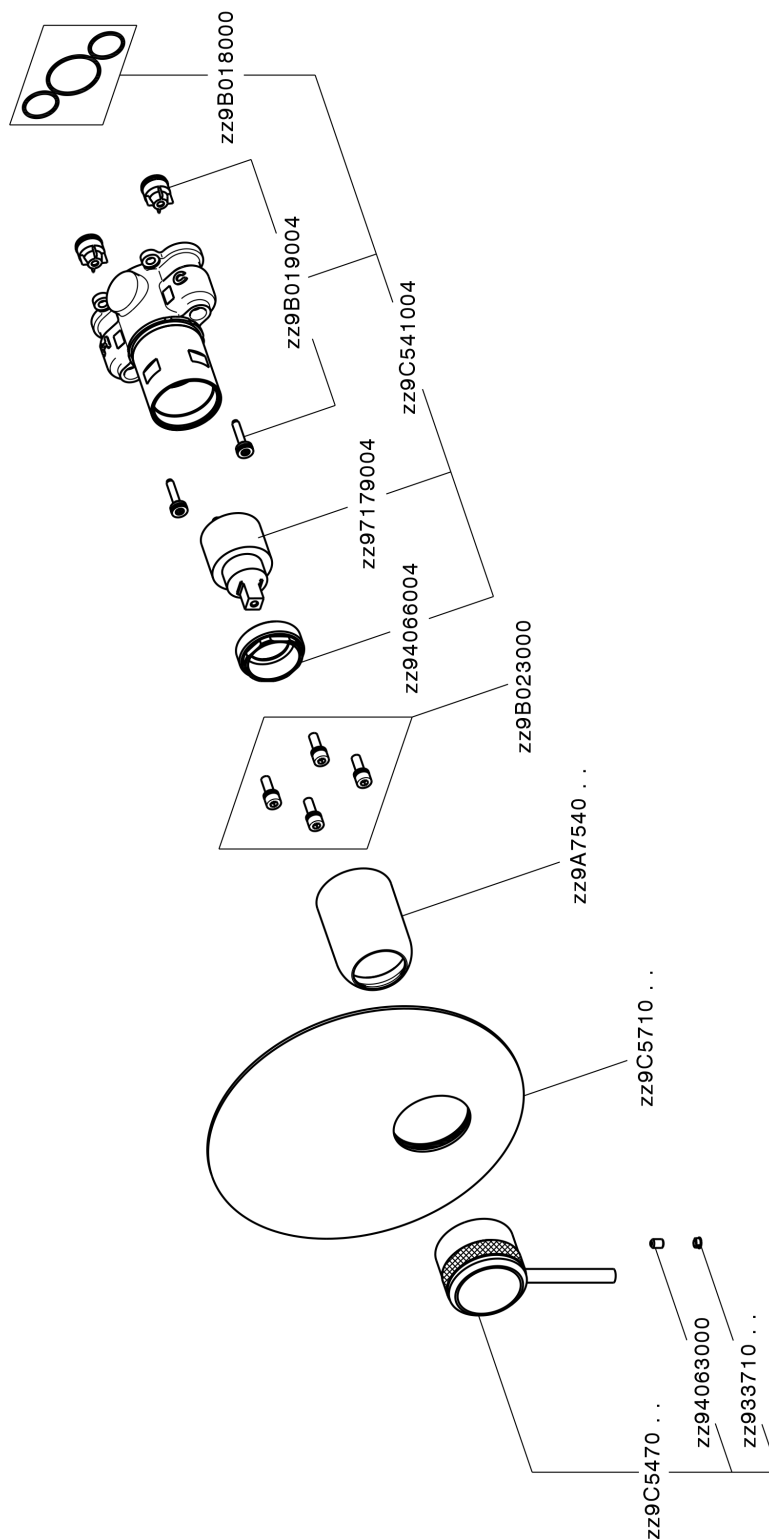

Completo Monocomando per One-Box ONE BOX_CR0BM010

MODELLO **CR0BM010**

Completo Monocomando per One-Box, 1 uscita, profondità minima di installazione 67 mm, senza parte incasso, per art. ZB00B030-ZB00B031

FINITURE DISPONIBILI

-  **21** 21 Cromo
-  **2F** 2F Nichel Spazzolato
-  **2Q** 2Q Black Titanium

CARATTERISTICHE

Ricambio Cartuccia **ZZ97179000**

Cartuccia Monocomando 35 mm

Installazione **Incasso**

Parti Incasso necessarie **ZB00B031**

ZB00B030

Completo Monocomando per One-Box ONE BOX_CR0BM010

CR0BM010

<https://www.huberitalia.com/completo-monocomando-per-one-box-one-box-cr0bm010>

One-Box Universale per incasso ONE BOX_ZB00B031

MODELLO **ZB00B031**

One-Box Universale per incasso, per termostatico o monocomando 1 o 2 o 3 uscite, senza parte esterna, con silenziosi, con guarnizione per sigillatura

FINITURE DISPONIBILI

 **04** 04 Senza Finitura

CARATTERISTICHE