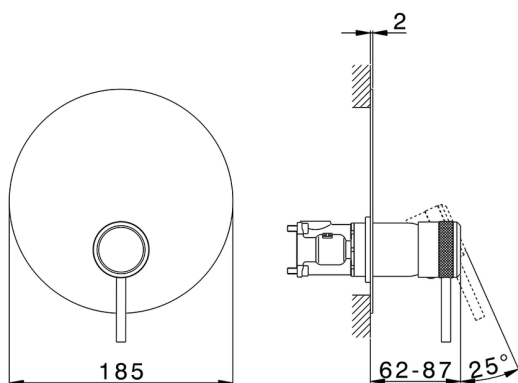

Completo Monocomando per One-Box ONE BOX_CR0BM010

MODELLO **CR0BM010**

Completo Monocomando per One-Box, 1 uscita, profondità minima di installazione 67 mm, senza parte incasso, per art. ZB00B030-ZB00B031

FINITURE DISPONIBILI

-  **21** 21 Cromo
-  **2F** 2F Nichel Spazzolato
-  **2Q** 2Q Black Titanium

CARATTERISTICHE

Ricambio Cartuccia **ZZ97179000**

Cartuccia Monocomando 35 mm

Installazione **Incasso**

Parti Incasso necessarie **ZB00B031**