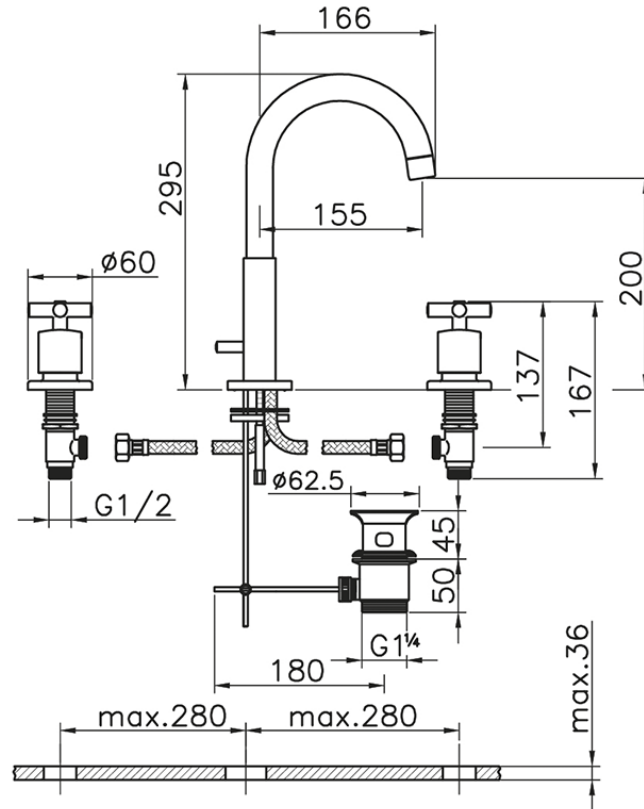

Miscelatore lavabo 3 fori SUITE\_SU001060

SU001060

<https://huberitalia.com/miscelatore-lavabo-3-fori-suite-su001060>

2024-11-21