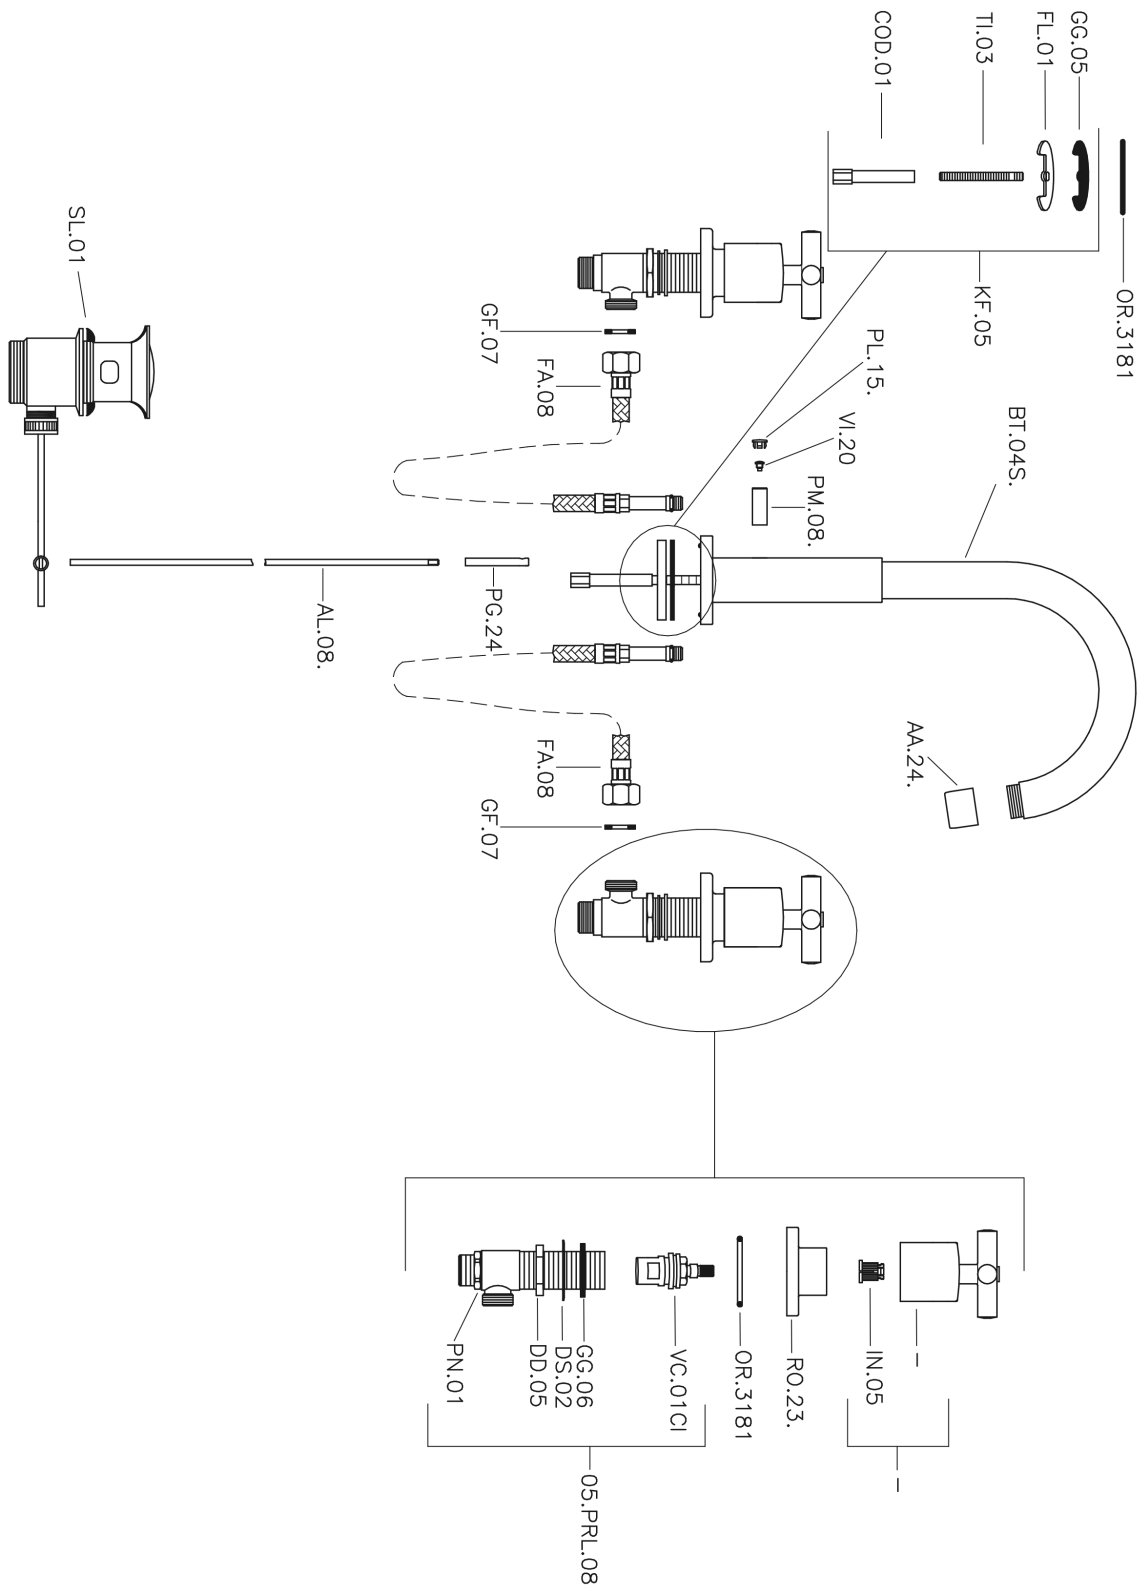

Miscelatore lavabo 3 fori SUITE_SU001060

SU001060

<https://huberitalia.com/miscelatore-lavabo-3-fori-suite-su001060>

2024-11-21