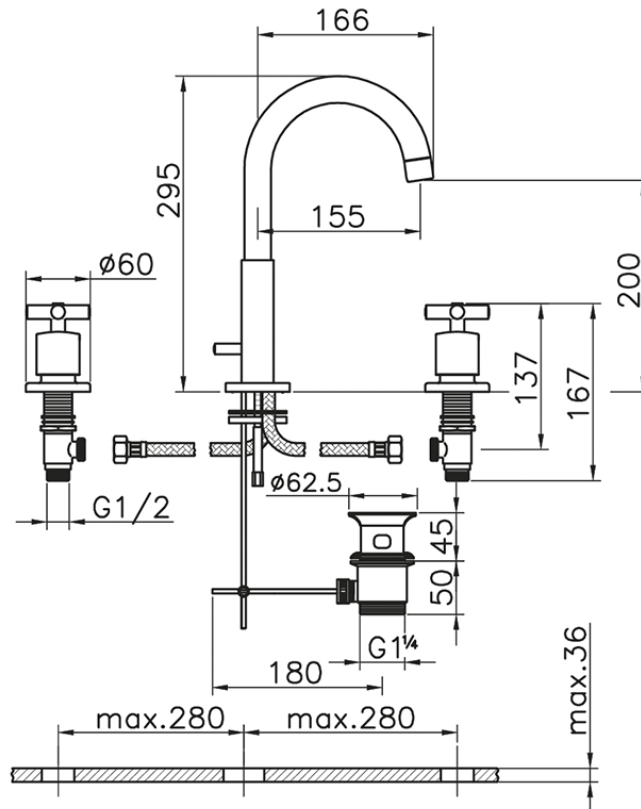

Miscelatore lavabo 3 fori SUITE\_SU001060

SU001060

<https://huberitalia.com/miscelatore-lavabo-3-fori-suite-su001060>

2024-11-21